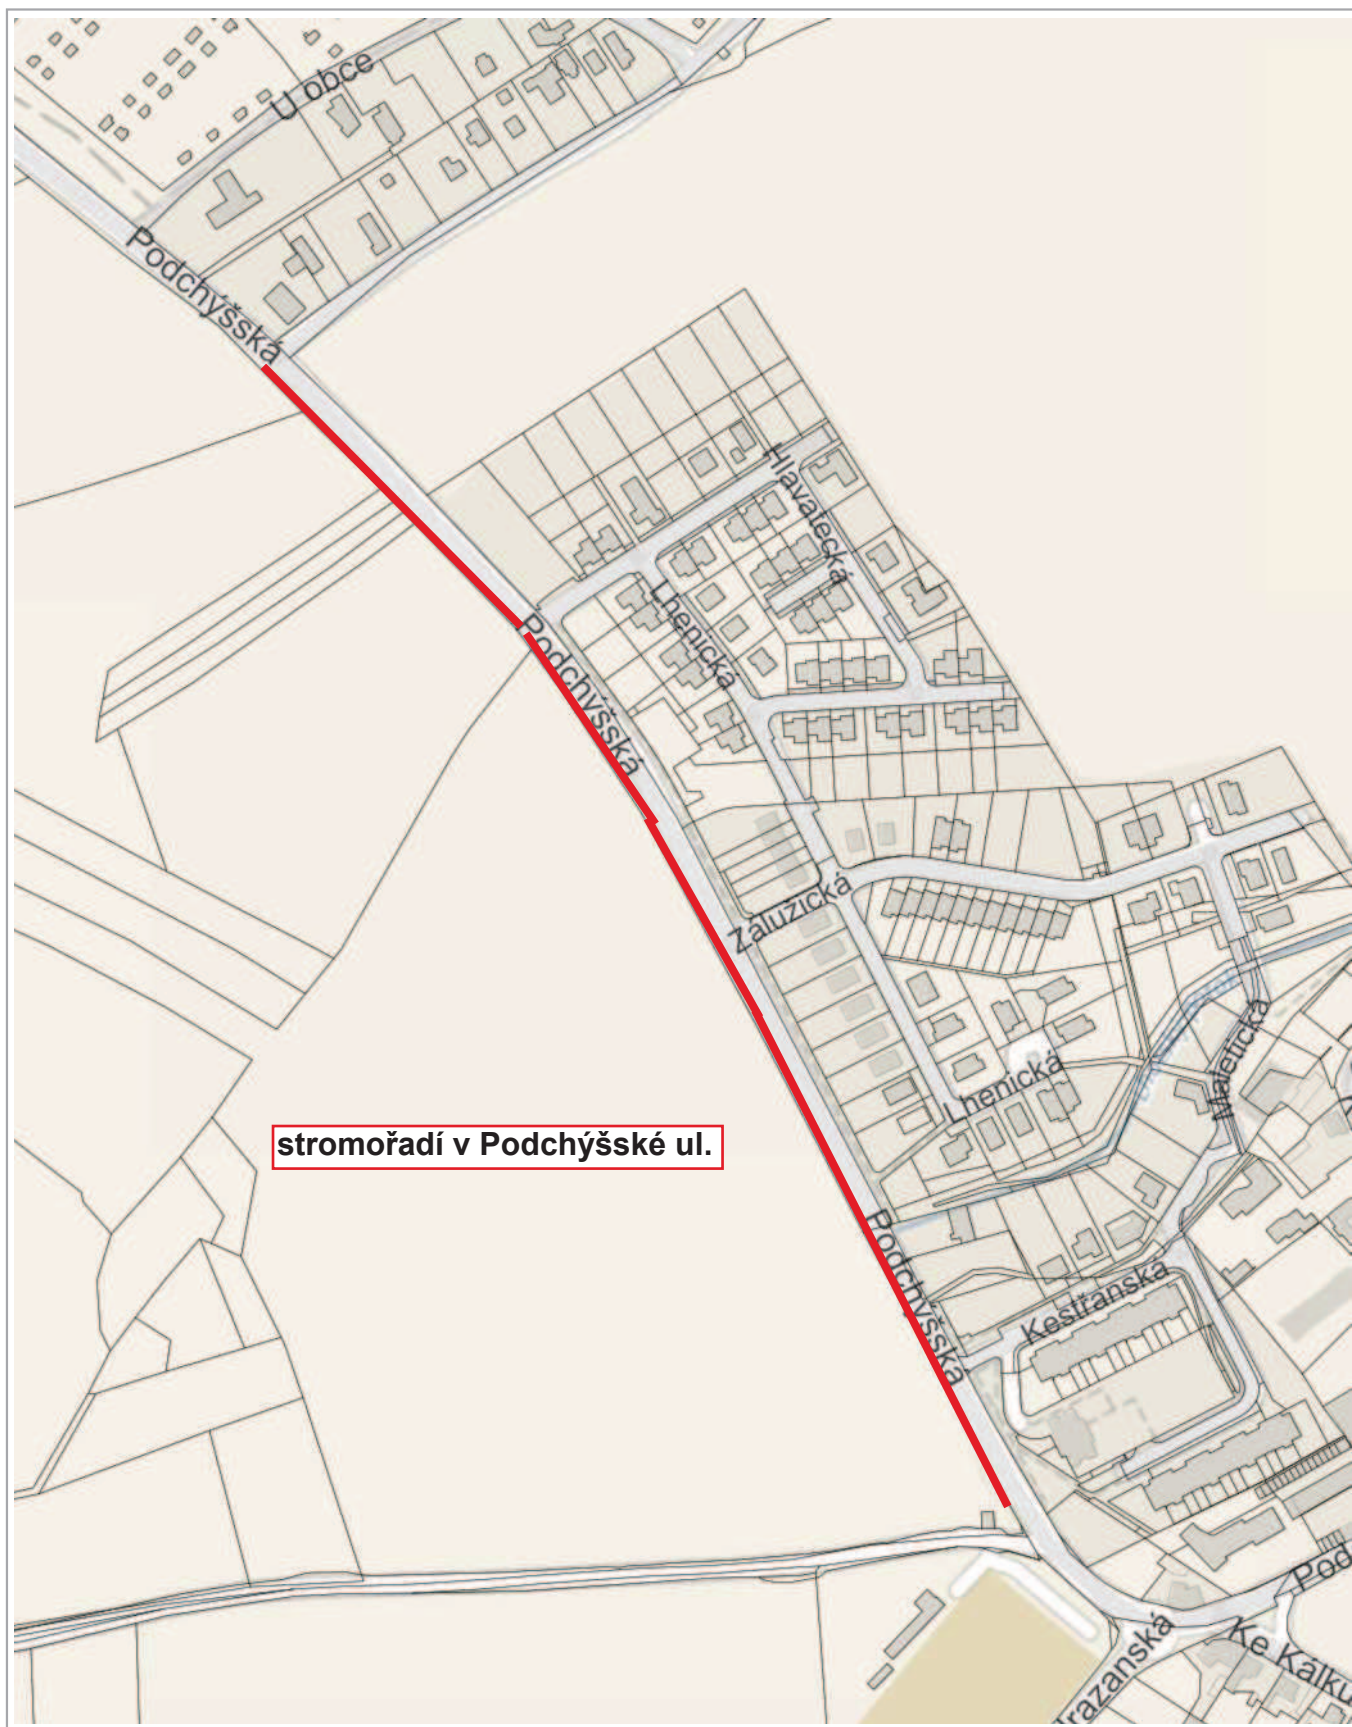

1 : 3 500

1 : 5 003

1 : 2 000

1 : 2 000

1 : 2 000

1 : 2 000

stromořadí v Podchýšské ul.

1 : 3 500

třešňová alej Pod Březinou

100 m

1 : 3 500

1 : 5 000

výsadba v ul. K Dýmači a Pod Remízkiem

1 : 5 000

1 : 5 000

1 : 6 500