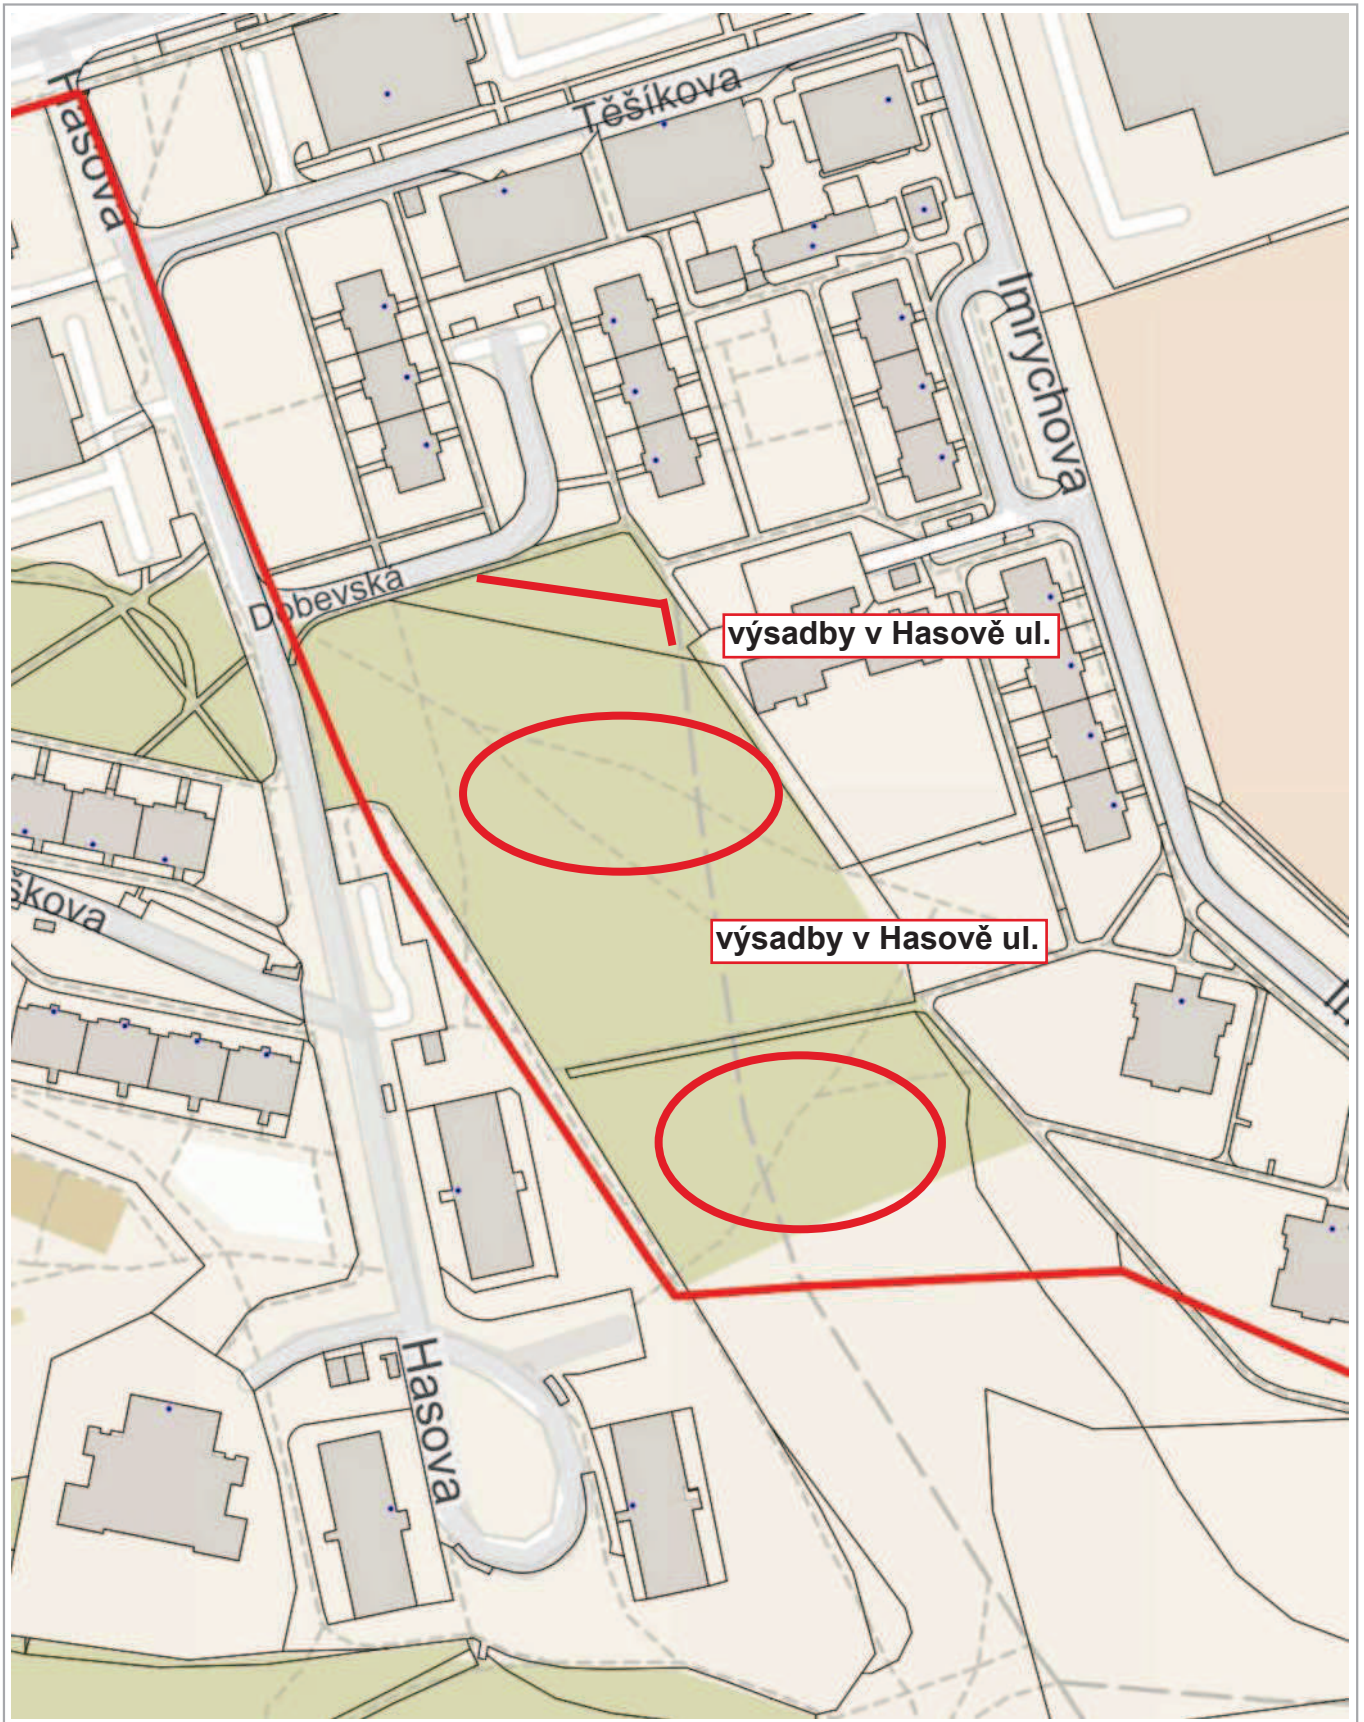

1 : 3 500

1 : 5 003

1 : 2 000

1 : 2 000

1 : 2 000

1 : 2 000

stromořadí v Podchýšské ul.

1 : 3 500

třešňová alej Pod Březinou

100 m

1 : 3 500

1 : 5 000

výsadba v ul. K Dýmači a Pod Remízkiem

1 : 5 000

1 : 5 000

1 : 6 500

1 : 3 500

20 m

1 : 1 000

1 : 1 000