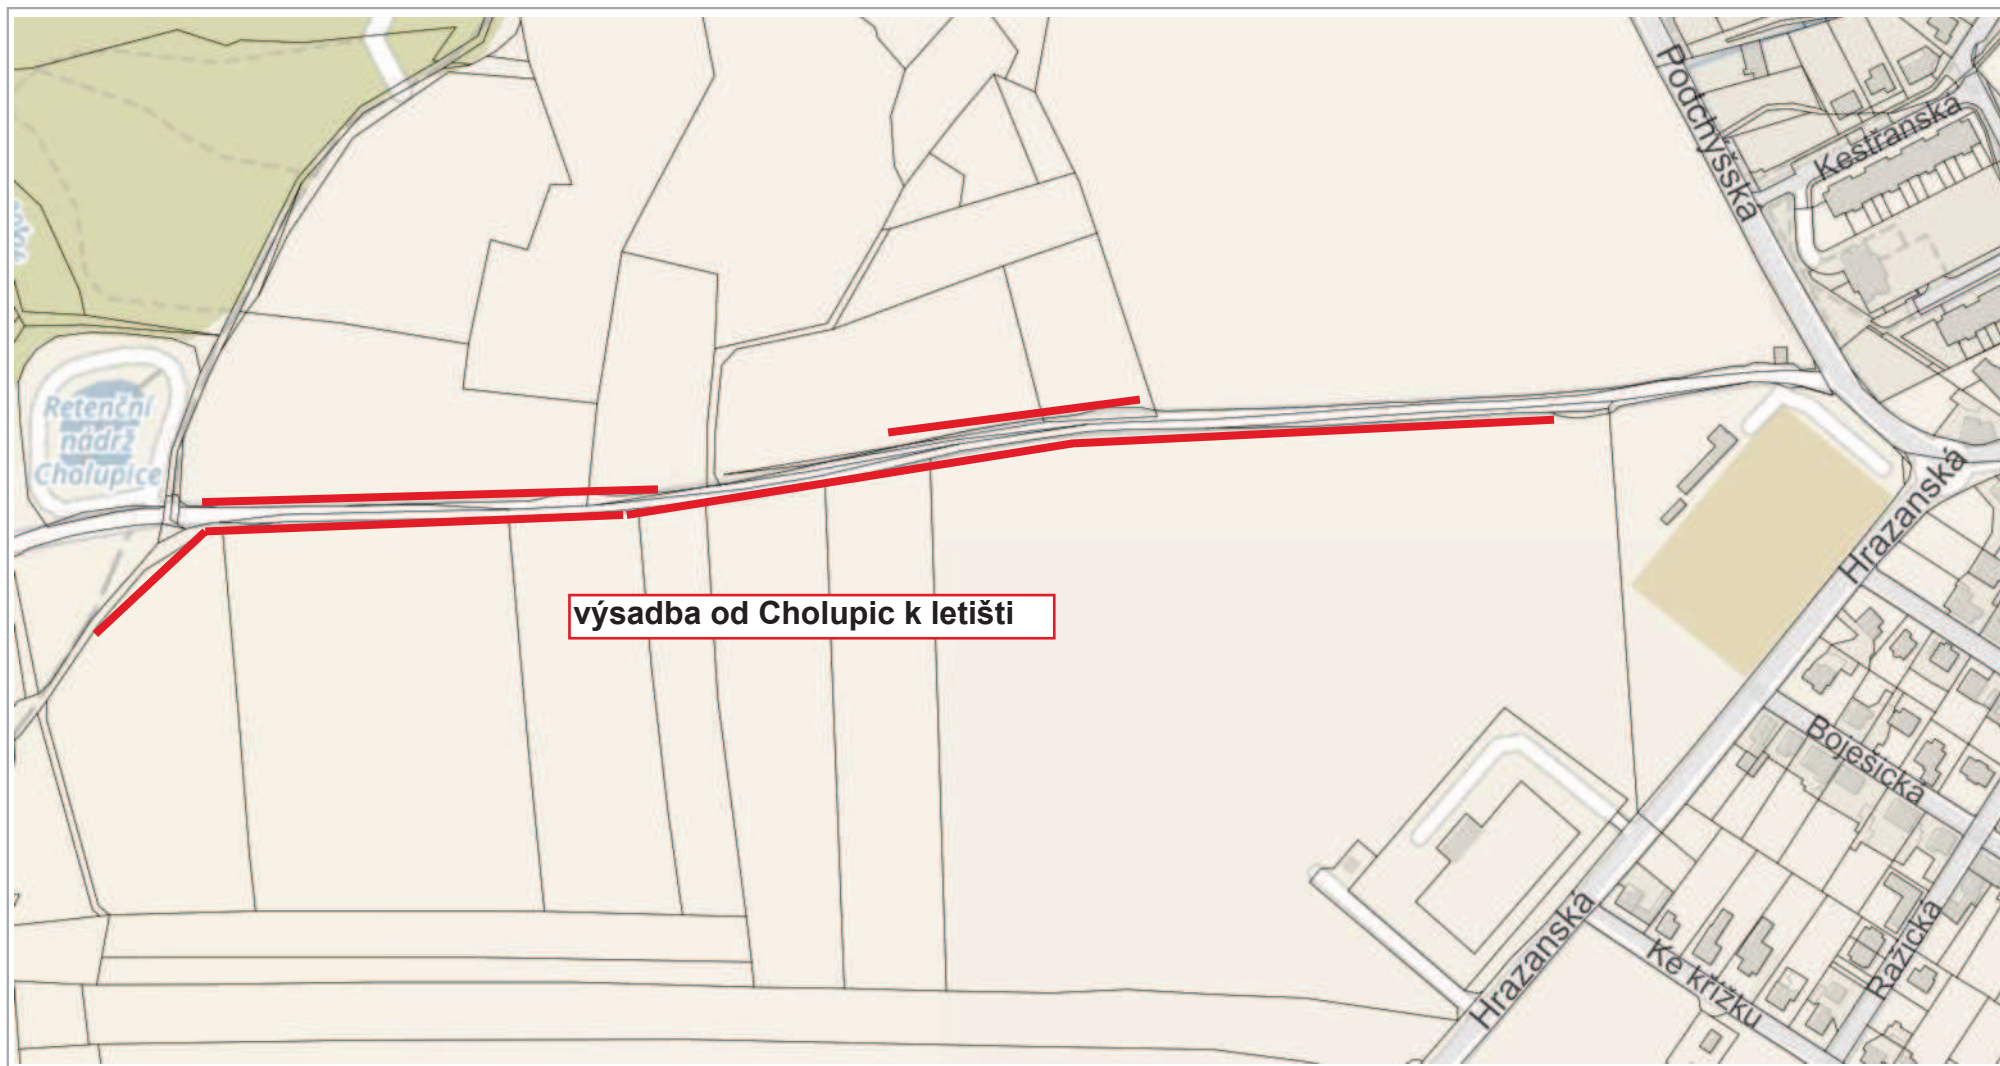

třešňová alej Pod Březinou

100 m

1 : 3 500

1 : 5 000

výsadba v ul. K Dýmači a Pod Remízkiem

1 : 5 000

1 : 5 000

1 : 6 500