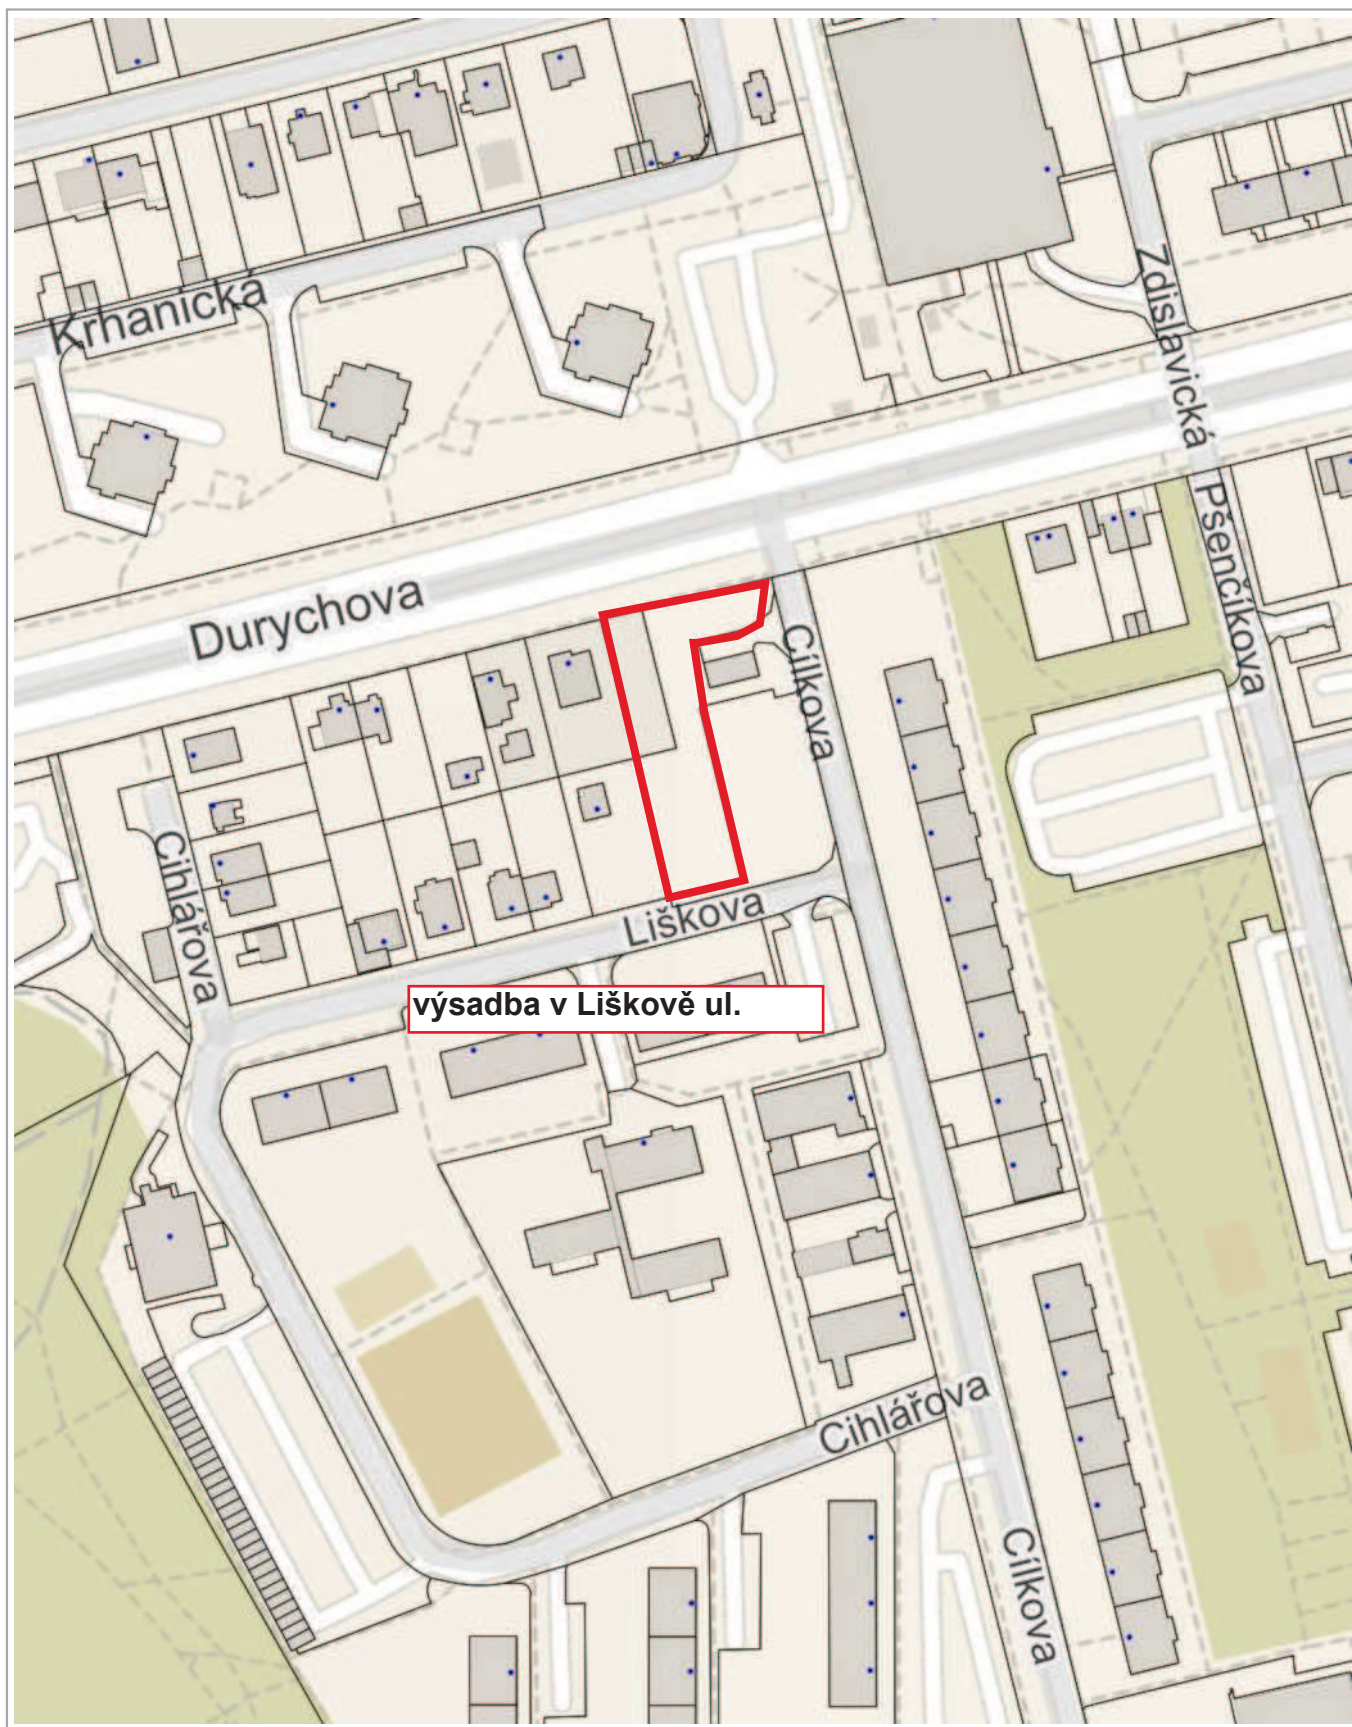

1 : 3 500

1 : 5 003

1 : 2 000

1 : 2 000

1 : 2 000

1 : 2 000

stromořadí v Podchýšské ul.

1 : 3 500

třešňová alej Pod Březinou

100 m

1 : 3 500

1 : 5 000

výsadba v ul. K Dýmači a Pod Remízkiem

1 : 5 000

1 : 5 000

1 : 6 500