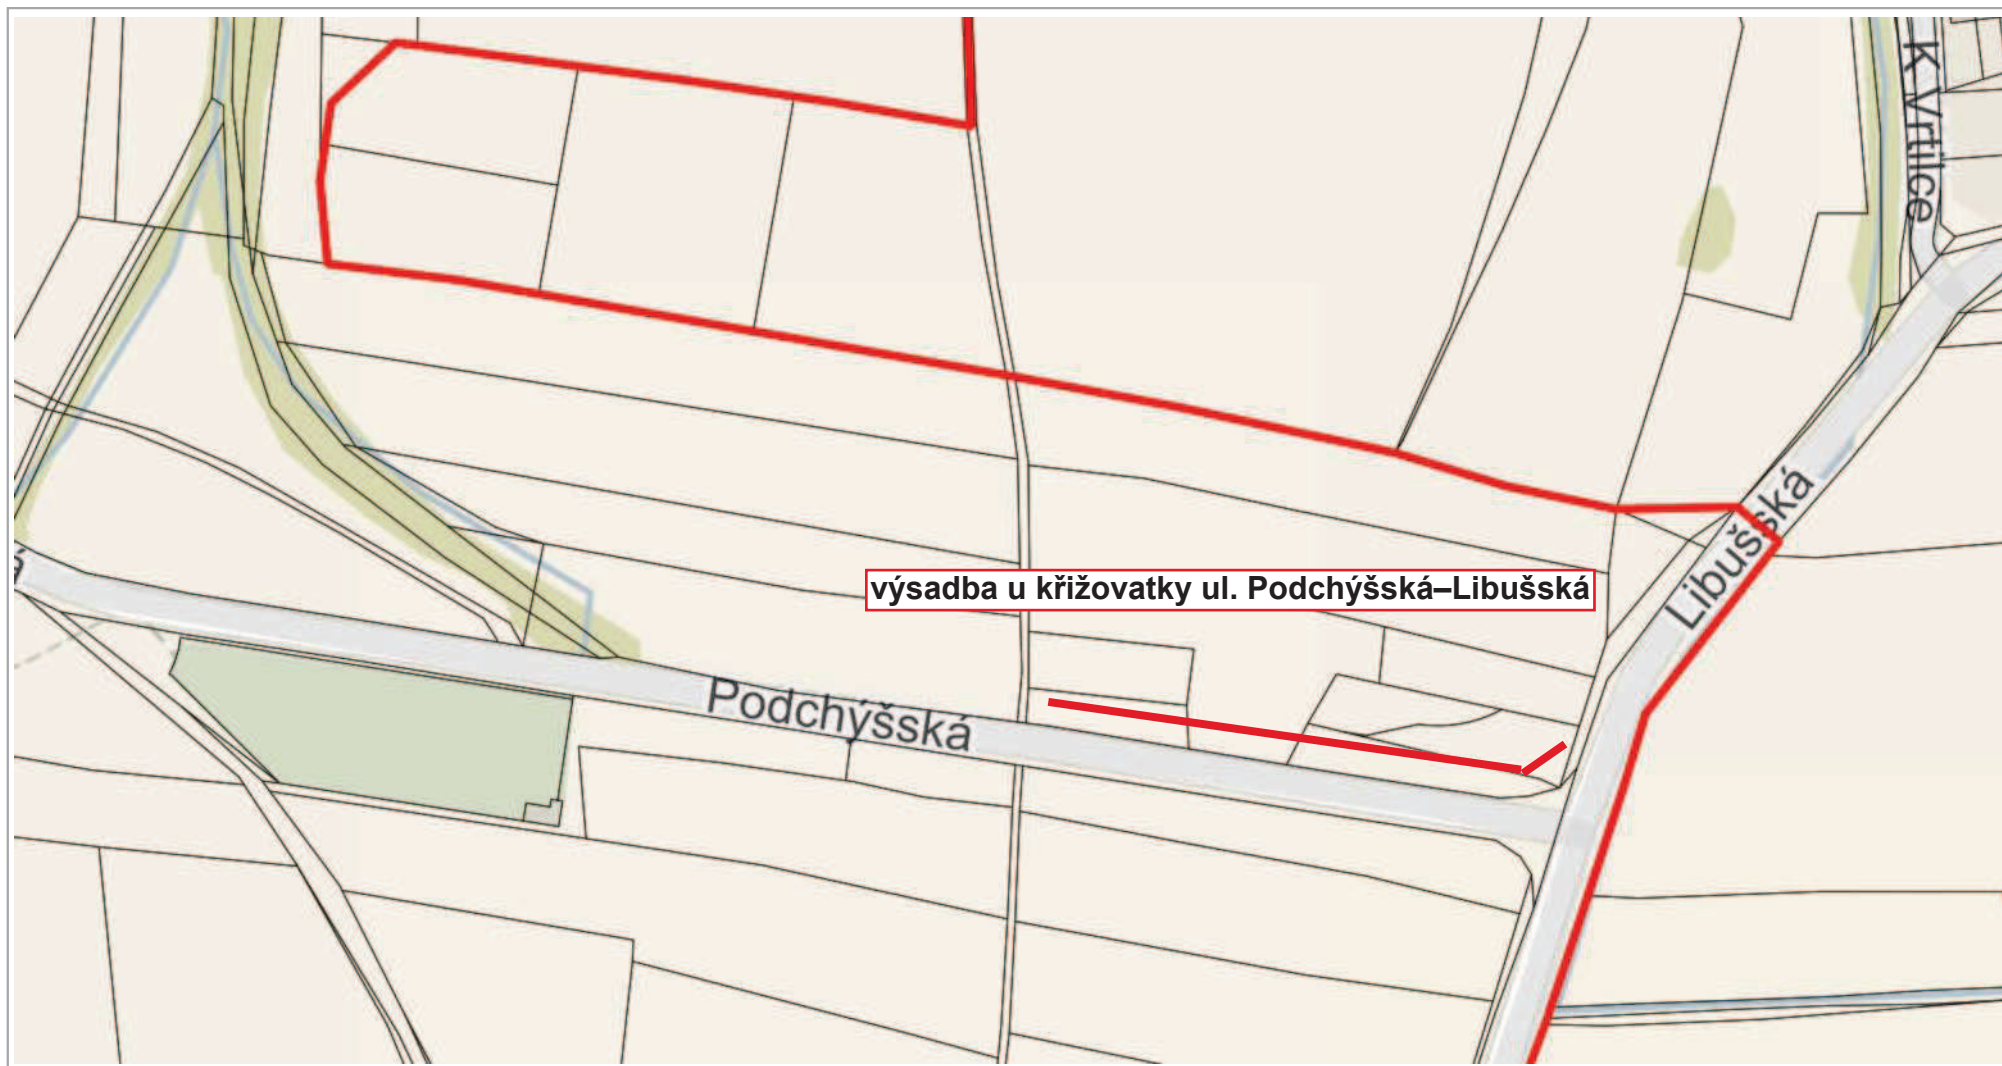

1 : 3 500

1 : 5 003

1 : 2 000

1 : 2 000

1 : 2 000

1 : 2 000

stromořadí v Podchýšské ul.

1 : 3 500

třešňová alej Pod Březinou

100 m

1 : 3 500

1 : 5 000

výsadba v ul. K Dýmači a Pod Remízkiem

1 : 5 000

1 : 5 000

1 : 6 500