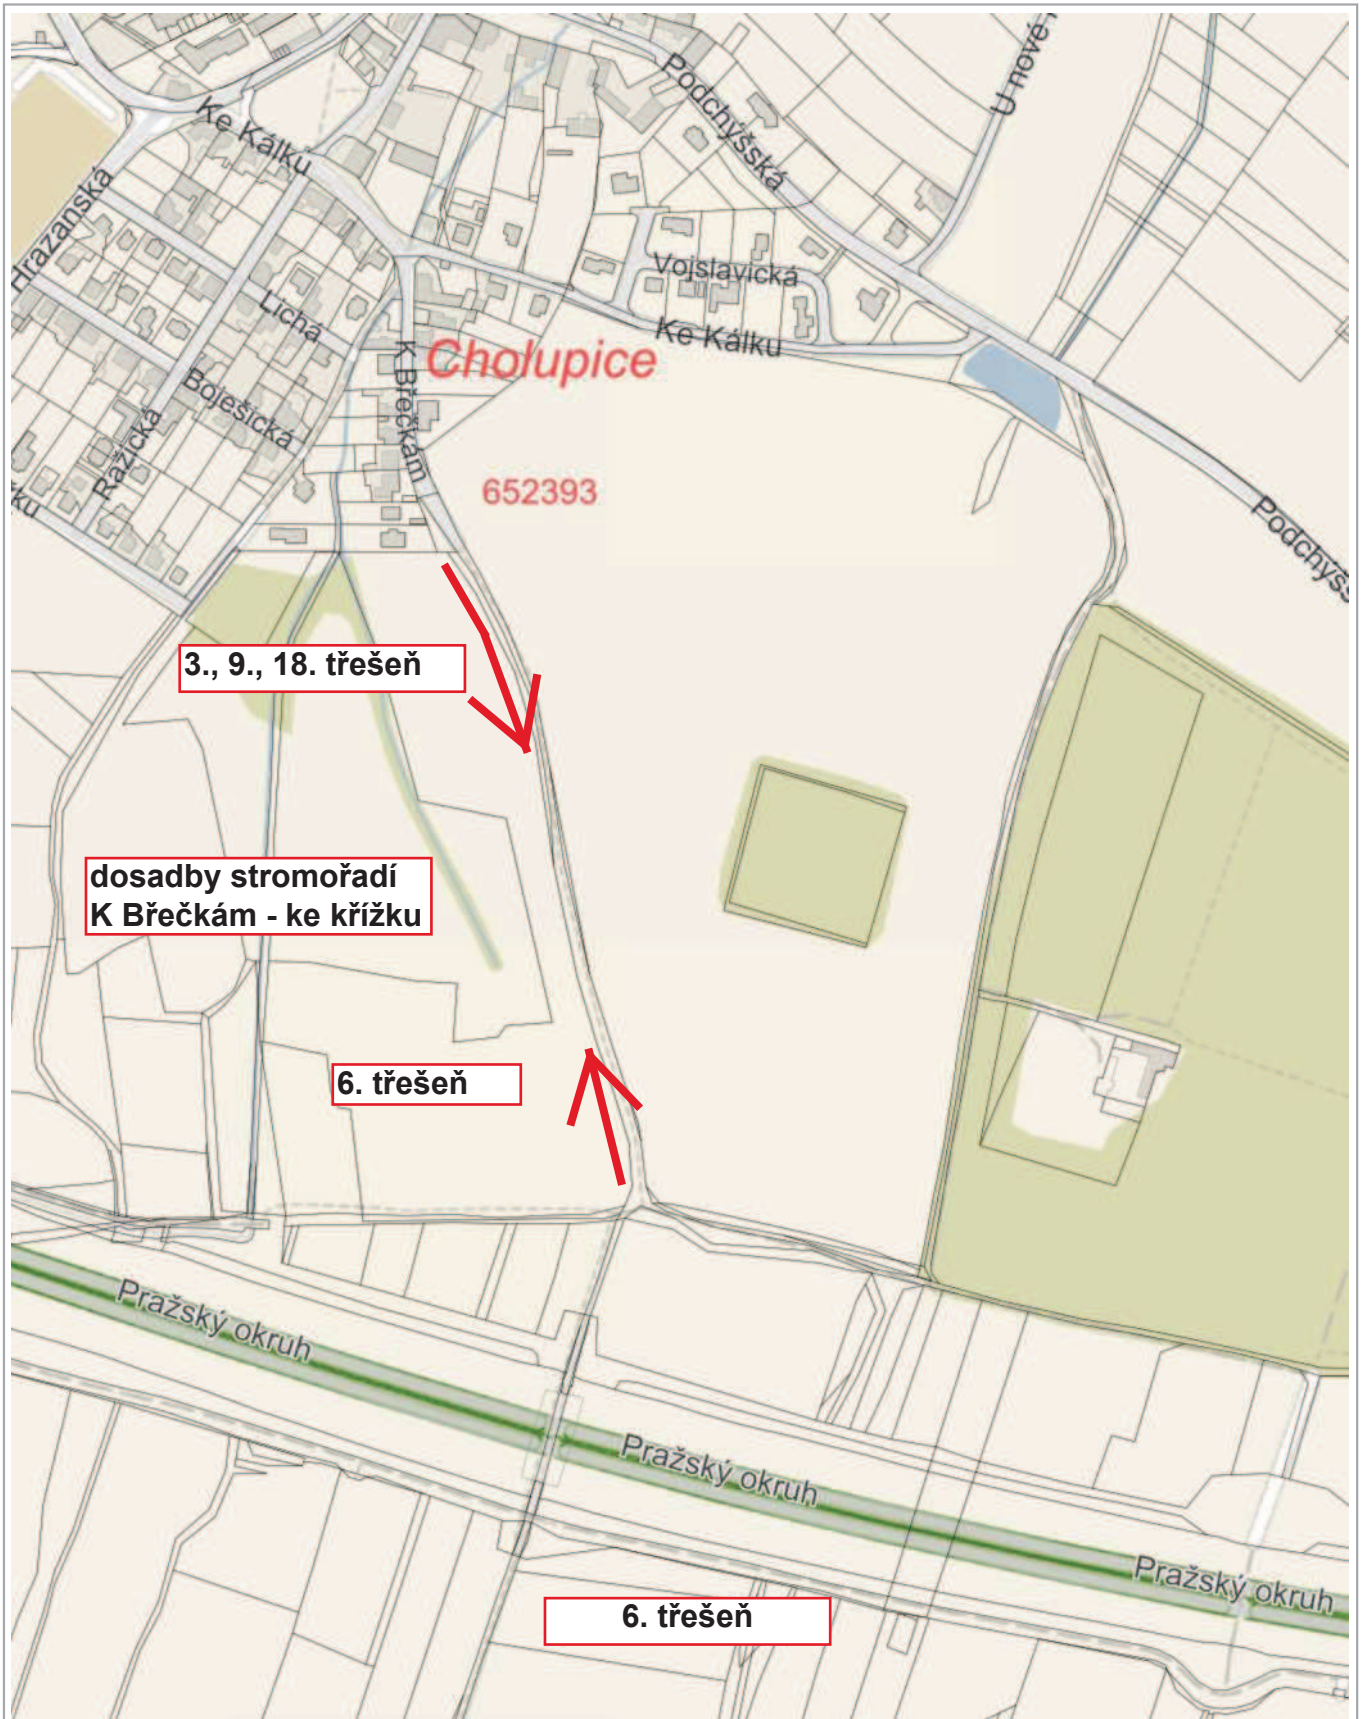

1 : 3 500

1 : 5 003

1 : 2 000

1 : 2 000

1 : 2 000

1 : 2 000

stromořadí v Podchýšské ul.

1 : 3 500

třešňová alej Pod Březinou

100 m

1 : 3 500

1 : 5 000

výsadba v ul. K Dýmači a Pod Remízkiem

1 : 5 000

1 : 5 000

1 : 6 500