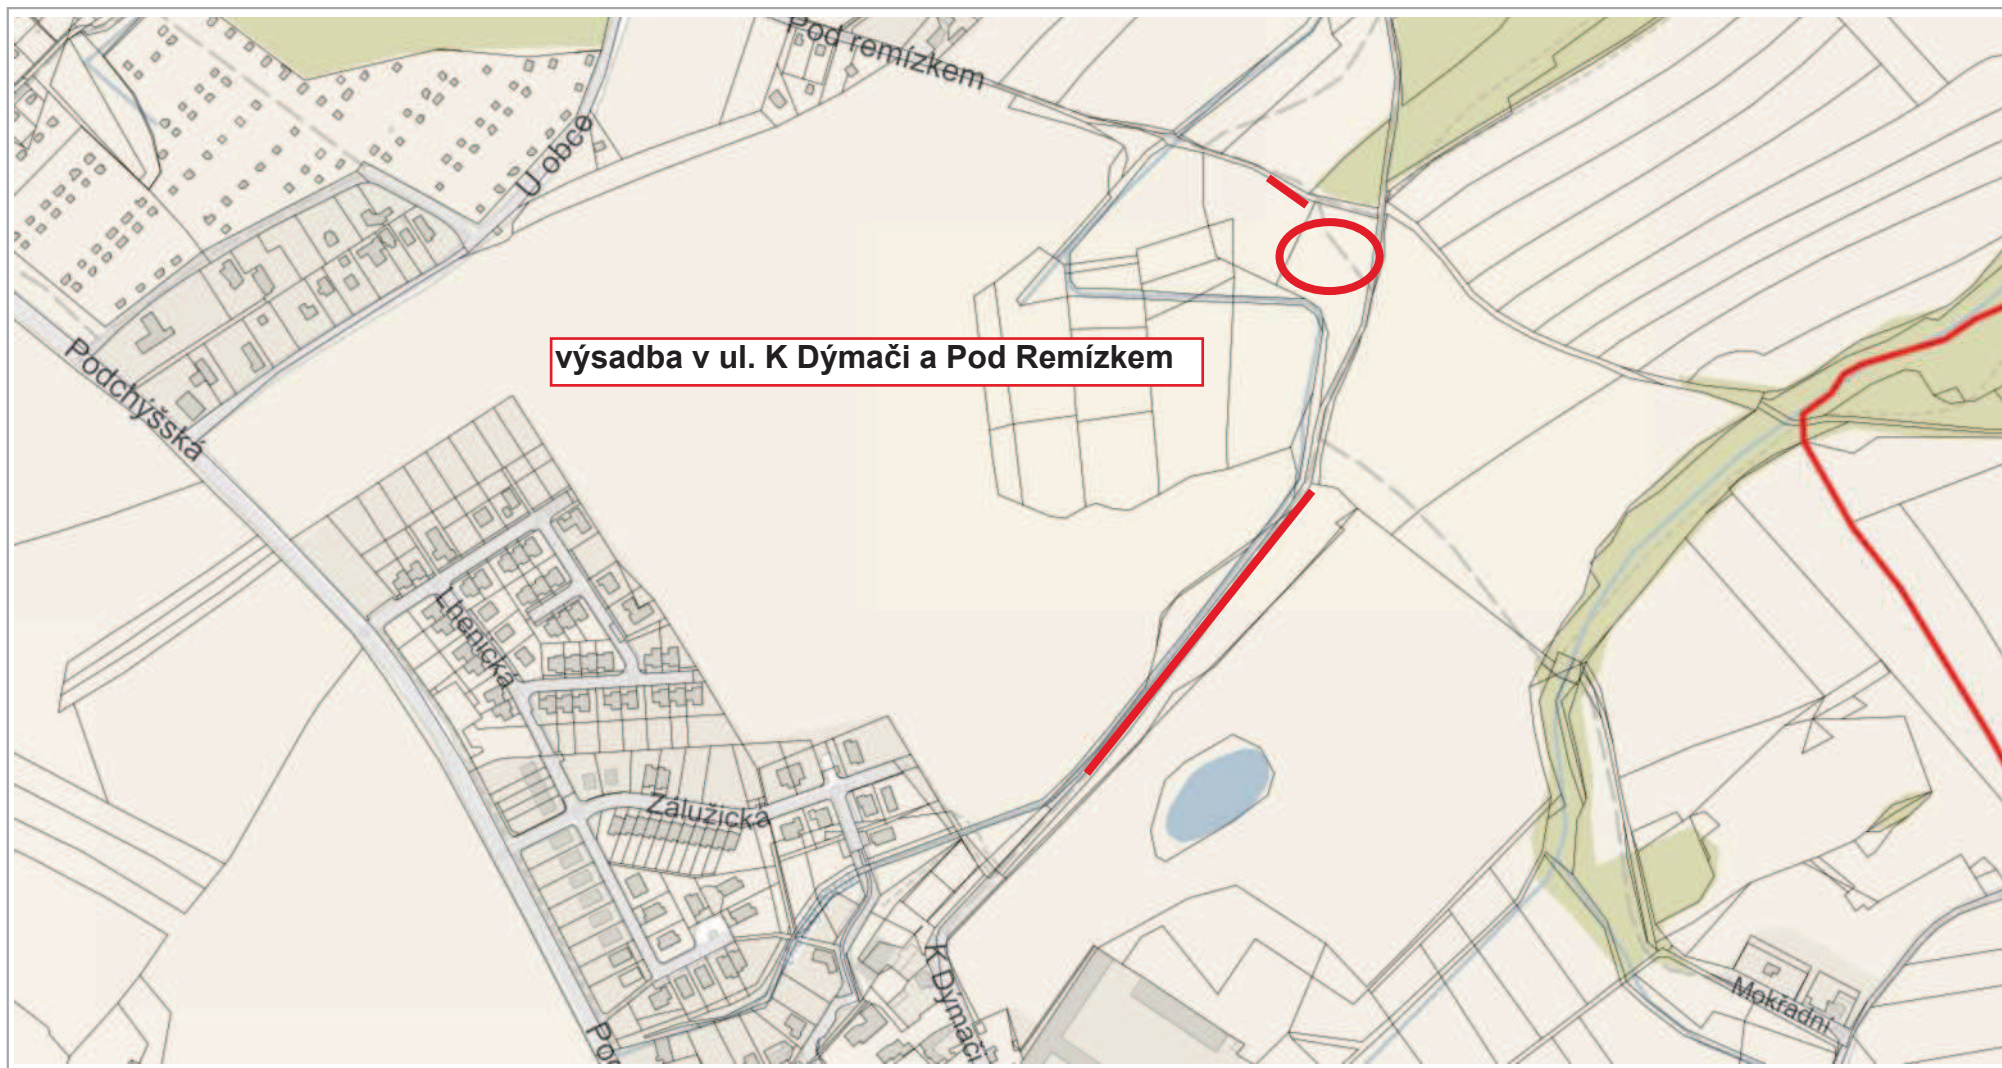

1 : 3 500

1 : 5 003

1 : 2 000

1 : 2 000

1 : 2 000

1 : 2 000

stromořadí v Podchýšské ul.

1 : 3 500

třešňová alej Pod Březinou

100 m

1 : 3 500

1 : 5 000

výsadba v ul. K Dýmači a Pod Remízkiem

1 : 5 000

1 : 5 000

1 : 6 500