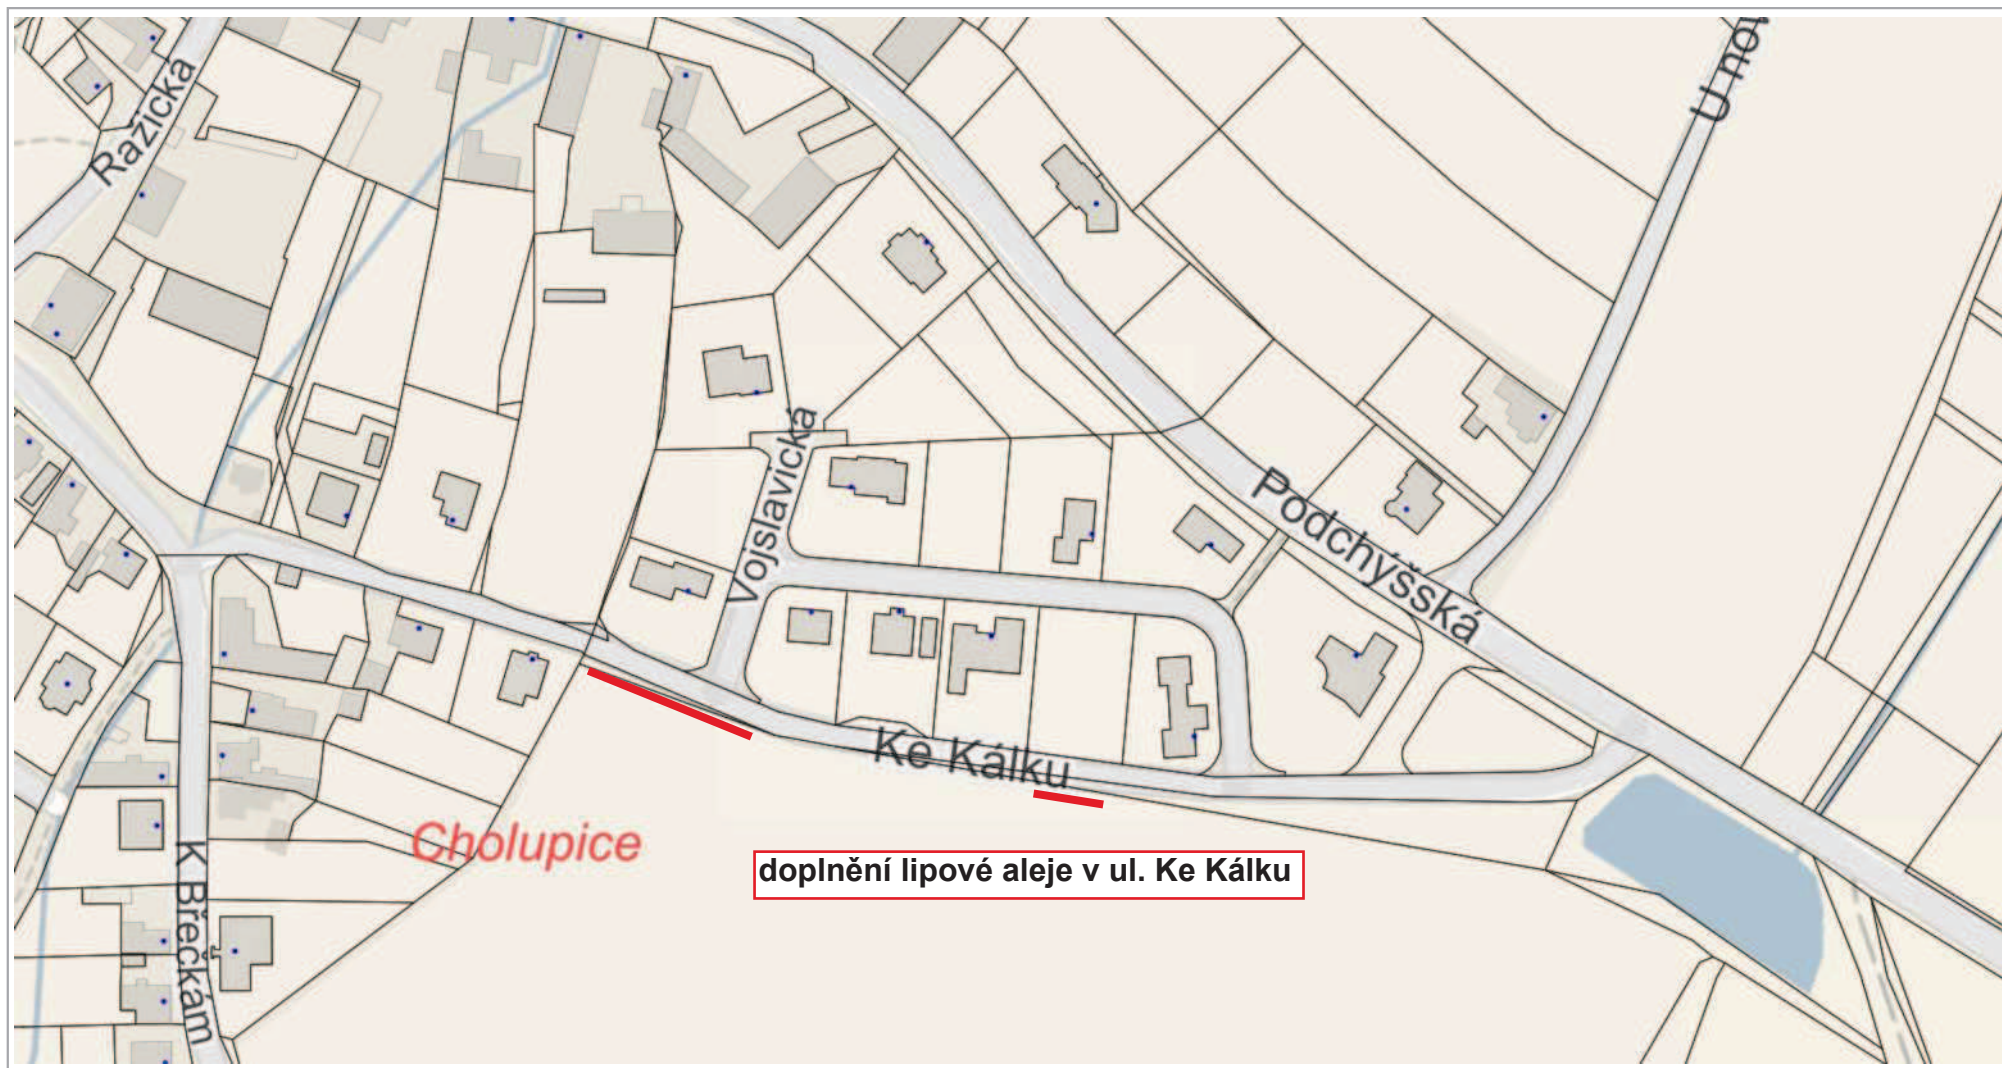

1 : 3 500

1 : 5 003

1 : 2 000

1 : 2 000

1 : 2 000

1 : 2 000

stromořadí v Podchýšské ul.

1 : 3 500

třešňová alej Pod Březinou

100 m

1 : 3 500

1 : 5 000

výsadba v ul. K Dýmači a Pod Remízkiem

1 : 5 000

1 : 5 000

1 : 6 500