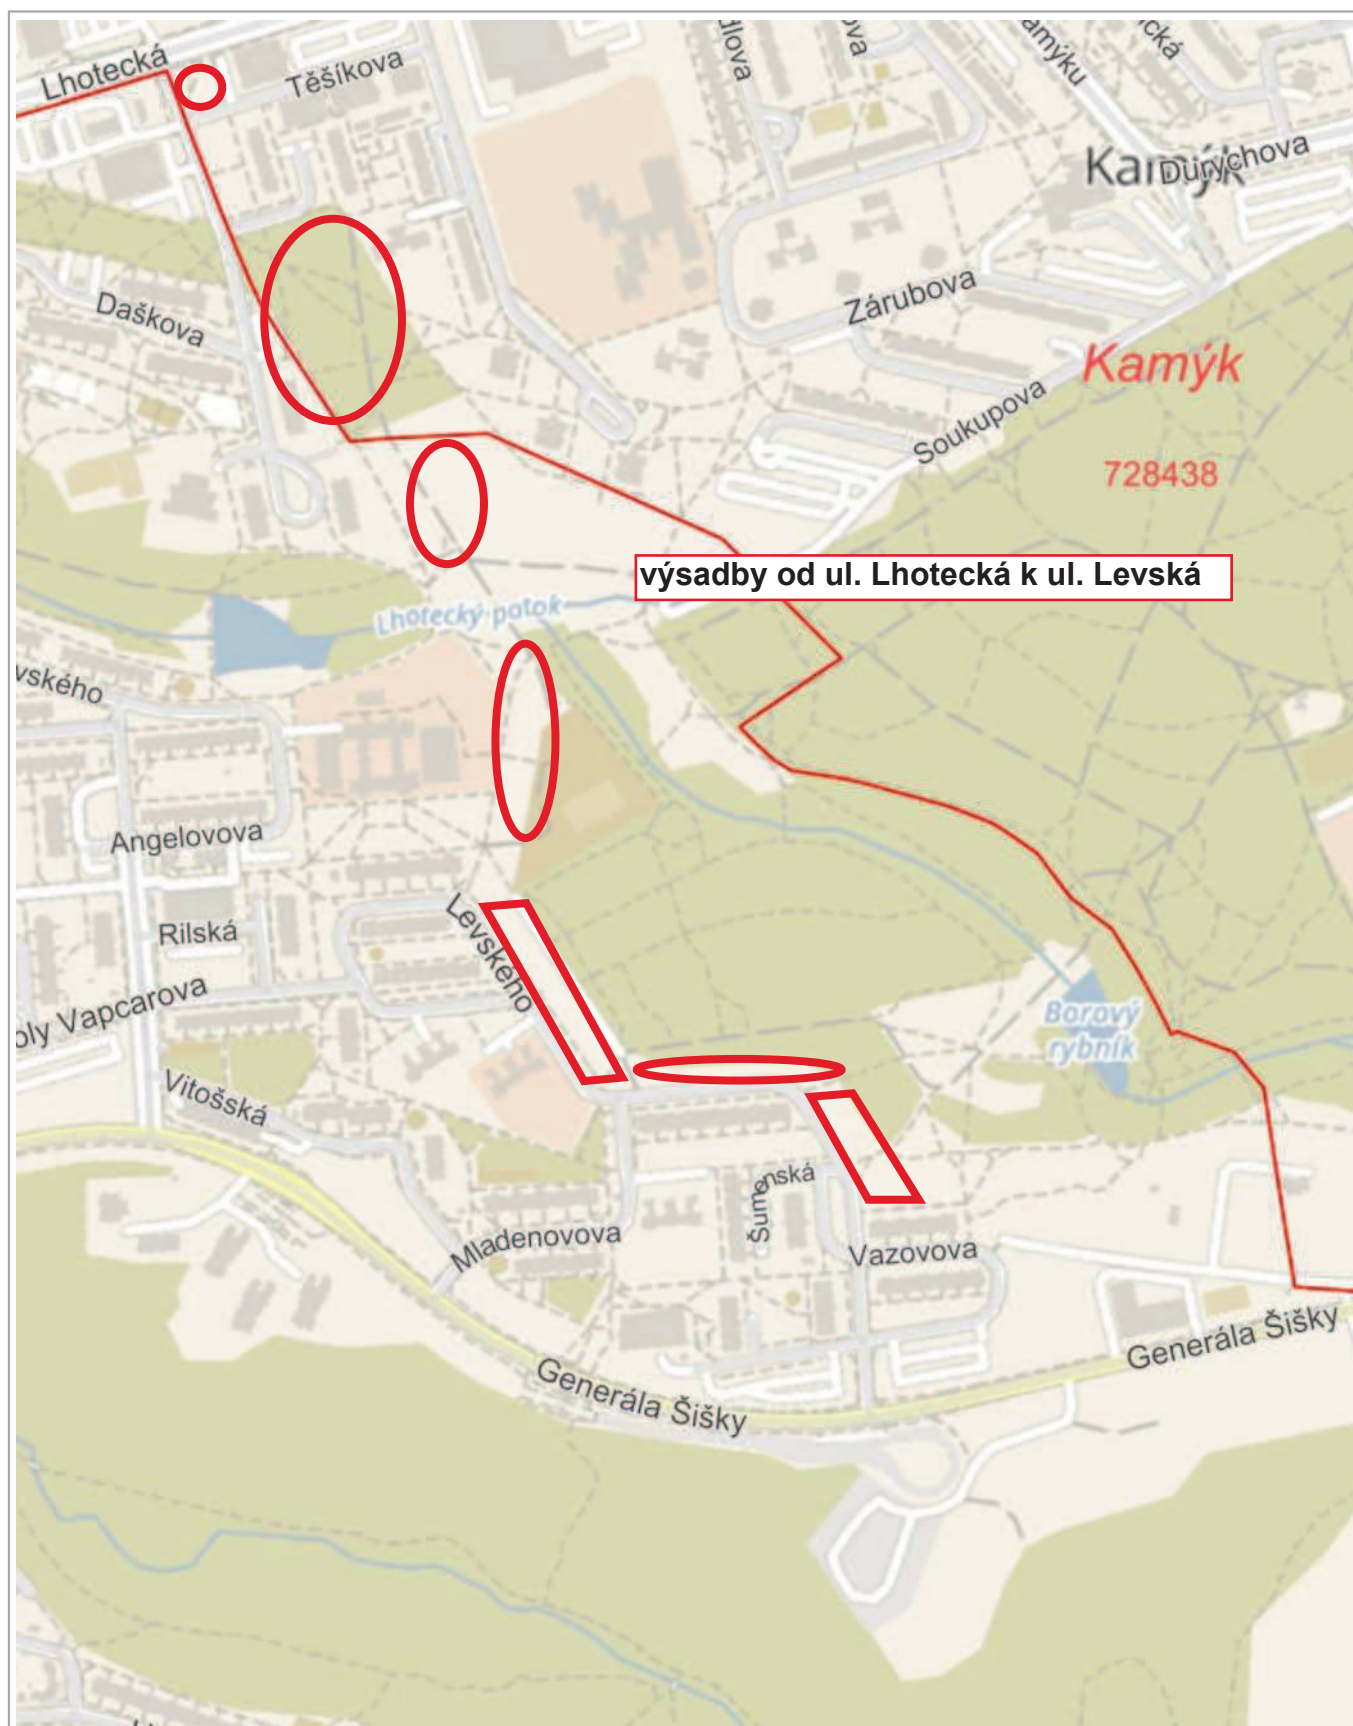

třešňová alej Pod Březinou

100 m

1 : 3 500

1 : 5 000

výsadba v ul. K Dýmači a Pod Remízkiem

1 : 5 000

1 : 5 000

1 : 6 500