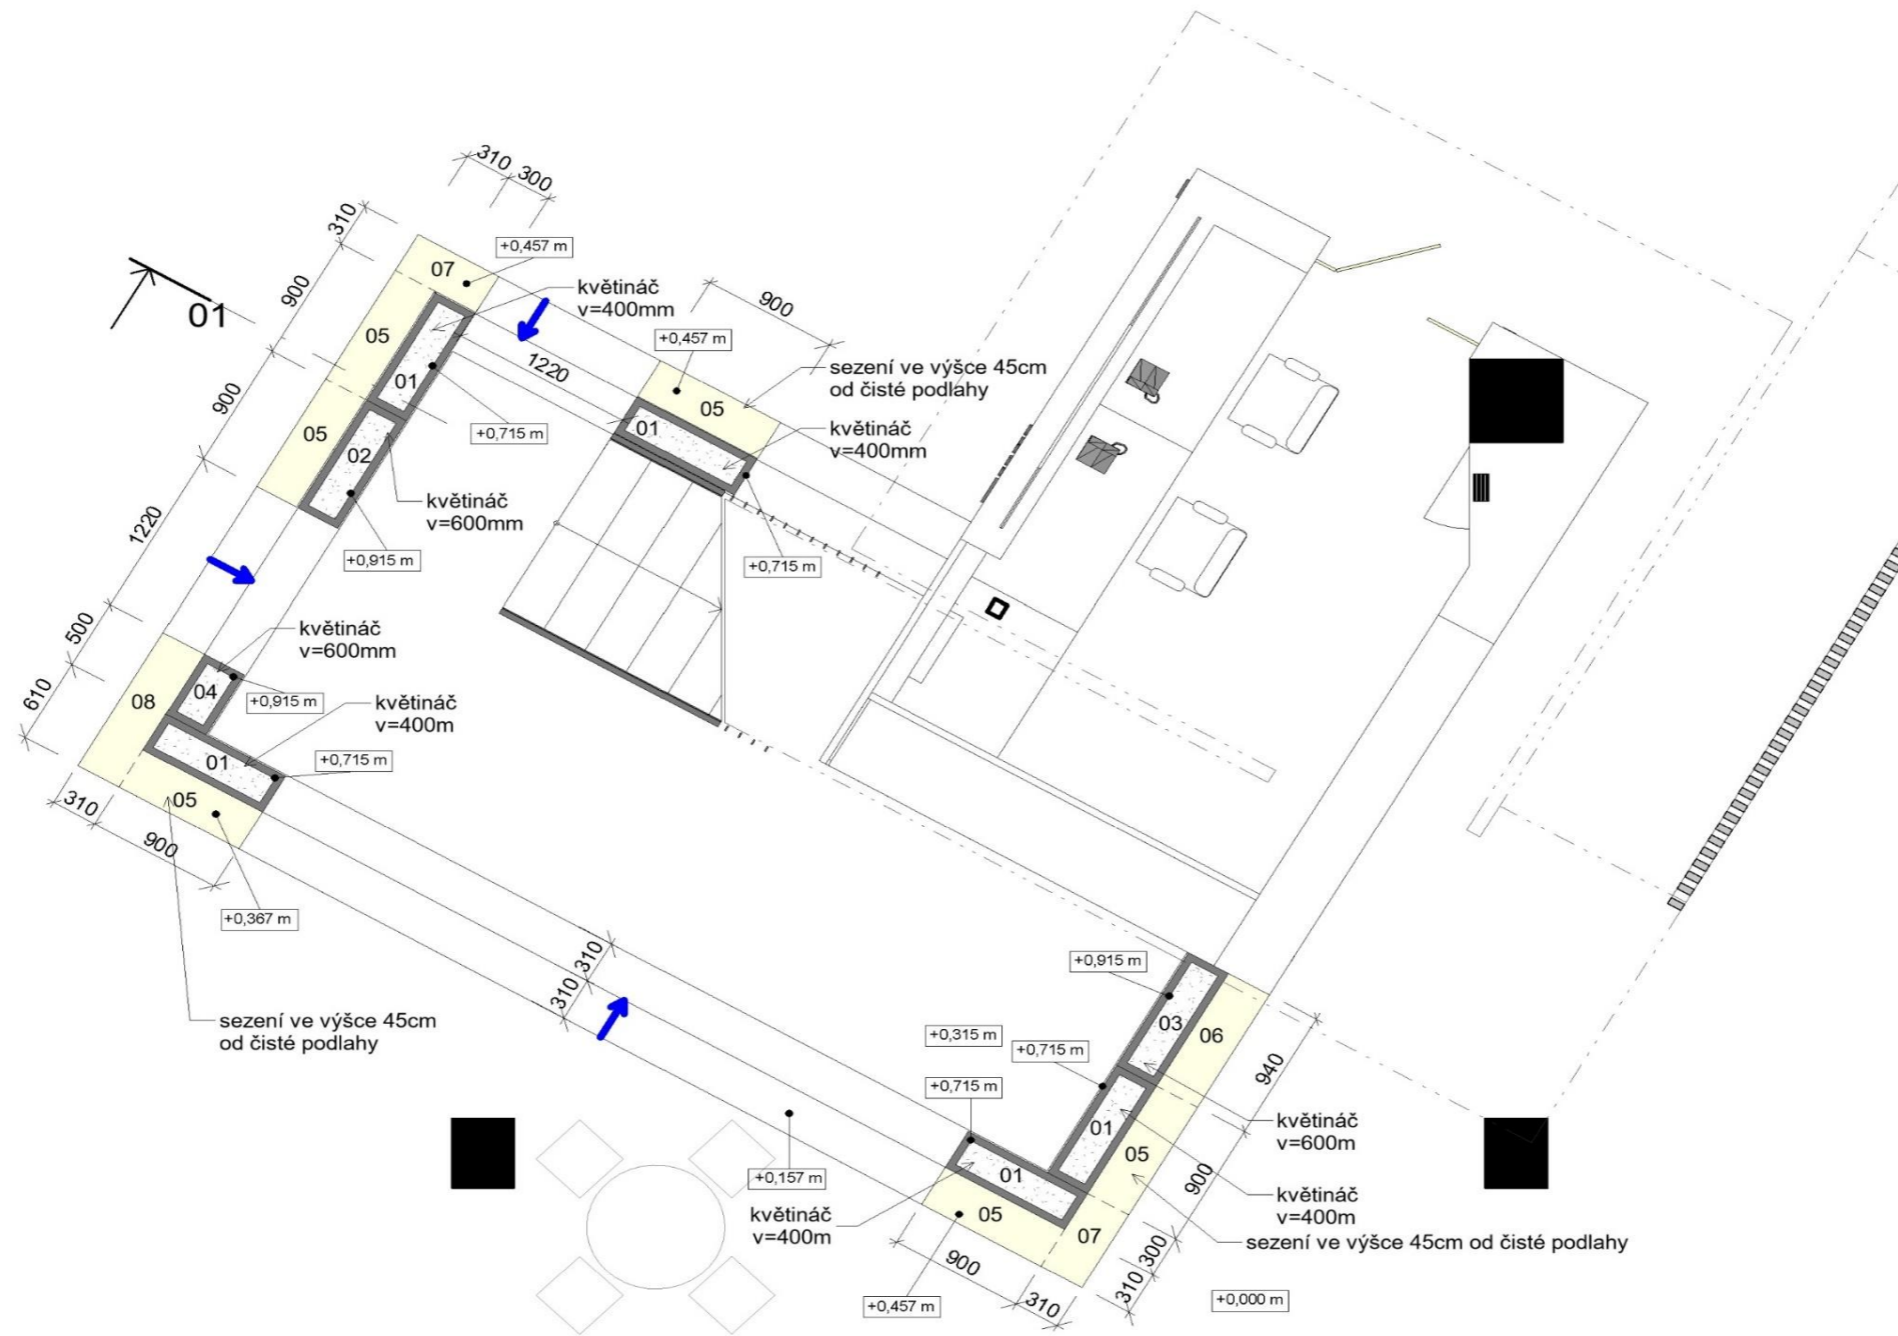

SEZNAM PRVKŮ A NÁBYTKU NA MÍRU

OZNAČENÍ	POLOŽKA	POPIS	Výkres č.	FOTO/VIZUALIZACE	POZNÁMKY	ks	CENA/kus	CENA
----------	---------	-------	-----------	------------------	----------	----	----------	------

1.VSTUPNÍ HALA

PRVEK 01	KVĚTINÁČ	Materiál: Rozměr (š x d x v): Barva:	Sklolaminát 300 x 900 x 400 RAL 7016 tmavě šedá				5	
PRVEK 02	KVĚTINÁČ	Materiál: Rozměr (š x d x v): Barva:	Sklolaminát 300 x 900 x 600 RAL 7016 tmavě šedá				1	
PRVEK 03	KVĚTINÁČ	Materiál: Rozměr (š x d x v): Barva:	Sklolaminát 300 x 940 x 600 RAL 7016 tmavě šedá				1	
PRVEK 04	KVĚTINÁČ	Materiál: Rozměr (š x d x v): Barva:	Sklolaminát 300 x 500 x 600 RAL 7016 tmavě šedá				1	

flum_schodiste_reseni2_230319.pdf

PRVEK 05	LAVICE S ÚLOŽNÝM PROSTOREM	Materiál: Rozměr (š x d x v): Barva:	Sklolaminát, sedák z lamel (dekor dub) 300 x 900x 300 RAL 7016 tmavě šedá	RM51_poc		(alt. bez uloženého prostoru, uvést cenu)	6		
PRVEK 06	LAVICE S ÚLOŽNÝM PROSTOREM	Materiál: Rozměr (š x d x v): Barva:	Sklolaminát, sedák z lamel (dekor dub) 300 x 940x 300 RAL 7016 tmavě šedá			(alt. bez uloženého prostoru, uvést cenu)	1		
PRVEK 07	LAVICE	Materiál: Rozměr (š x d x v): Barva:	Sklolaminát, sedák z lamel (dekor dub) 300 x 610 x 300 RAL 7016 tmavě šedá				2		
PRVEK 08	LAVICE S ÚLOŽNÝM PROSTOREM	Materiál: Rozměr (š x d x v): Barva:	Sklolaminát, sedák z lamel (dekor dub) 300 x 1110x 300 RAL 7016 tmavě šedá			(alt. bez uloženého prostoru, uvést cenu)	1		

MATERIÁLOVÁ KNIHA

OZNAČENÍ	POLOŽKA	TYP POLOŽKY / barva	VÝROBCE	UMÍSTĚNÍ, POZNÁMKY	BARVA/MATERIÁL
Povrchová úprava nábytku					
M_N.01	Sedák lavice z lamel	sloupky z nehořlavé desky Grenamat AL Povrchová úprava: DÝHA dub rovnoletý, protipožární lak Barva: nemořeno, přírodní Rozměr lamel: viz výkresová dokumentace (54x80mm, 54x120mm) v požárně nezatížených prosrotech možno nahradit laminem, povrch však zůstává	ref. Grena	1 - vstupní hala 	
M_N.02	Tělo květníků/lavic	sklolaminát barva: RAL 7016 tmavě šedá		1 - vstupní hala	