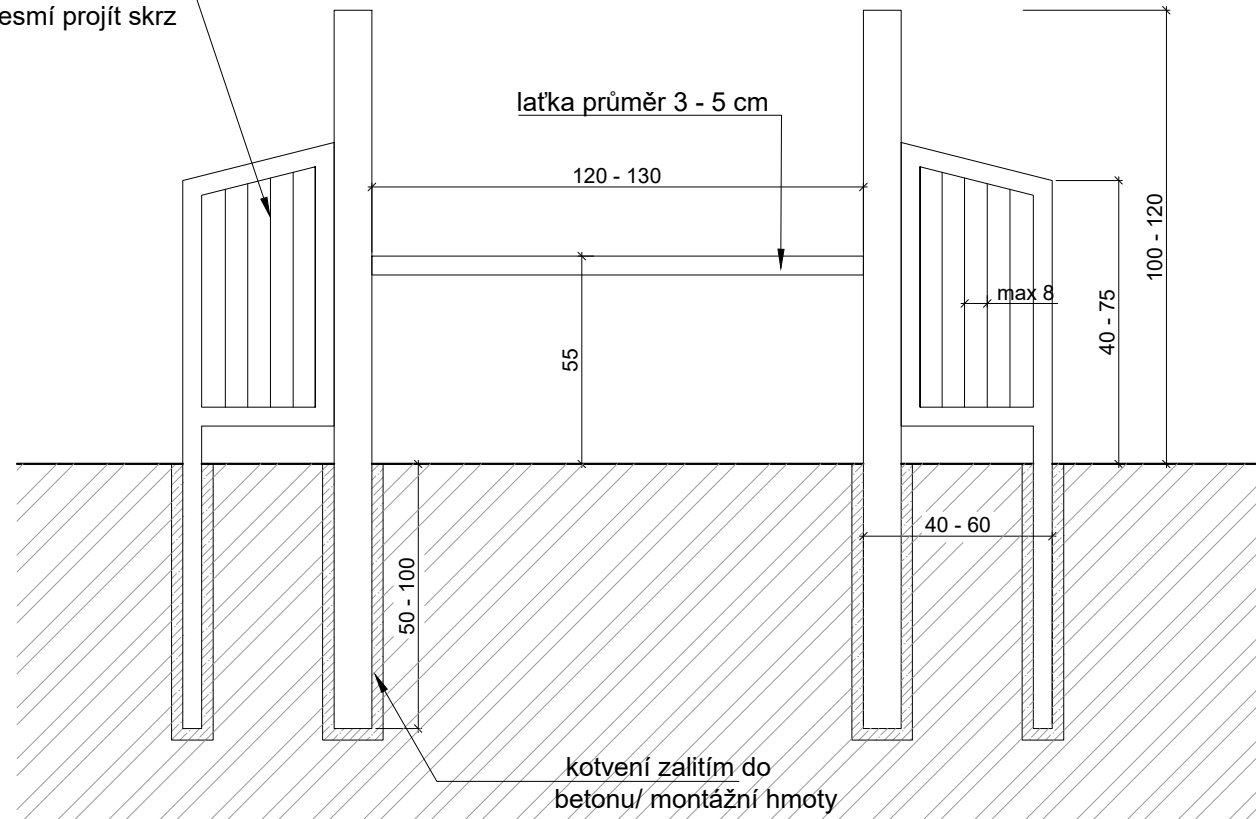

PŮDORYS

ČELNÍ POHLED

bočnice - volný design
- mezera max 8cm
- pes nesmí projít skrz

LAŤKA

PŘÍČNÝ ŘEZ

REFERENČNÍ VÝROBEK

PŮDORYS

POHLED

12 x PPR trubka průměru 3,5 cm, výška 100cm
vrchol opatřen plastovou zátkou

700

KOTVENÍ

REFERENČNÍ VÝROBKY

PPR trubka

zemní vrut s redukcí

PŮDORYS

otvor s řetězem pro výškové nastavení kruhu

DETAIL SYSTÉMU ARETACE 1:5

otvor s řetězem pro výškové nastavení kruhu

PPR trubka d20 délky 15 cm

POHLED

REFERENČNÍ ŘEŠENÍ

REFERENČNÍ VÝROBEK

PŮDORYS

BOČNÍ POHLED

PŮDORYS

REFERENČNÍ VÝROBEK

BOČNÍ POHLED

PŮDORYS

PODÉLNÝ ŘEZ

PŘÍČNÝ ŘEZ

REFERENČNÍ VÝROBKY