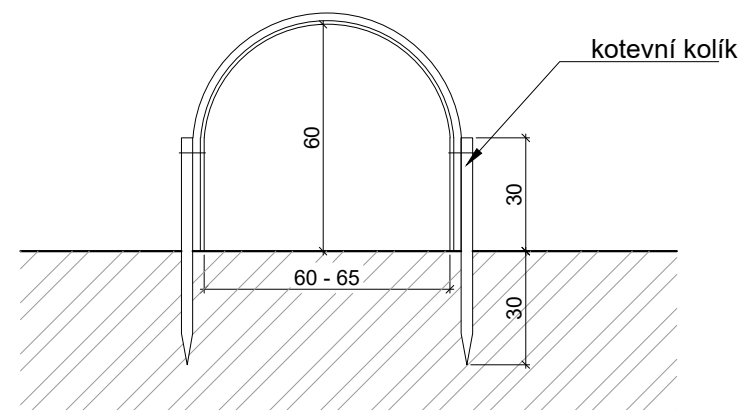

PŮDORYS

ČELNÍ POHLED

bočnice - volný design
- mezera max 8cm
- pes nesmí projít skrz

LAŤKA

PŘÍČNÝ ŘEZ

REFERENČNÍ VÝROBEK

PŮDORYS

POHLED

12 x PPR trubka průměru 3,5 cm, výška 100cm
vrchol opatřen plastovou zátkou

700

KOTVENÍ

REFERENČNÍ VÝROBKY

PPR trubka

zemní vrut s redukcí

PŮDORYS

otvor s řetězem pro výškové nastavení kruhu

DETAIL SYSTÉMU ARETACE 1:5

otvor s řetězem pro výškové nastavení kruhu

PPR trubka d20 délky 15 cm

POHLED

REFERENČNÍ ŘEŠENÍ

REFERENČNÍ VÝROBEK

PŮDORYS

BOČNÍ POHLED

PŮDORYS

REFERENČNÍ VÝROBEK

BOČNÍ POHLED

PŮDORYS

PODÉLNÝ ŘEZ

PŘÍČNÝ ŘEZ

REFERENČNÍ VÝROBKY