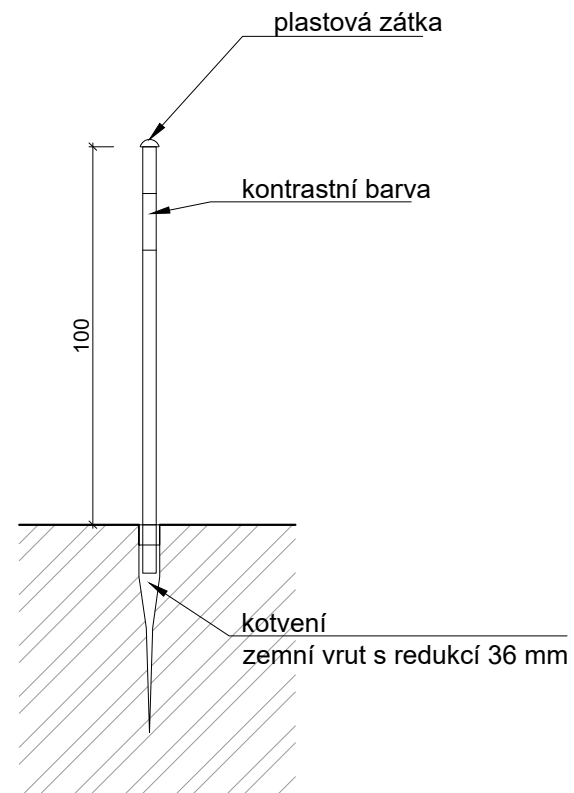

PŮDORYS

ČELNÍ POHLED

bočnice - volný design
- mezera max 8cm
- pes nesmí projít skrz

LAŤKA

PŘÍČNÝ ŘEZ

REFERENČNÍ VÝROBEK

PŮDORYS

POHLED

12 x PPR trubka průměru 3,5 cm, výška 100cm
vrchol opatřen plastovou zátkou

700

KOTVENÍ

REFERENČNÍ VÝROBKY

PPR trubka

zemní vrut s redukcí

PŮDORYS

otvor s řetězem pro výškové nastavení kruhu

DETAIL SYSTÉMU ARETACE 1:5

otvor s řetězem pro výškové nastavení kruhu

PPR trubka d20 délky 15 cm

POHLED

REFERENČNÍ ŘEŠENÍ

REFERENČNÍ VÝROBEK

PŮDORYS

BOČNÍ POHLED

PŮDORYS

REFERENČNÍ VÝROBEK

BOČNÍ POHLED

PŮDORYS

PODÉLNÝ ŘEZ

PŘÍČNÝ ŘEZ

REFERENČNÍ VÝROBKY