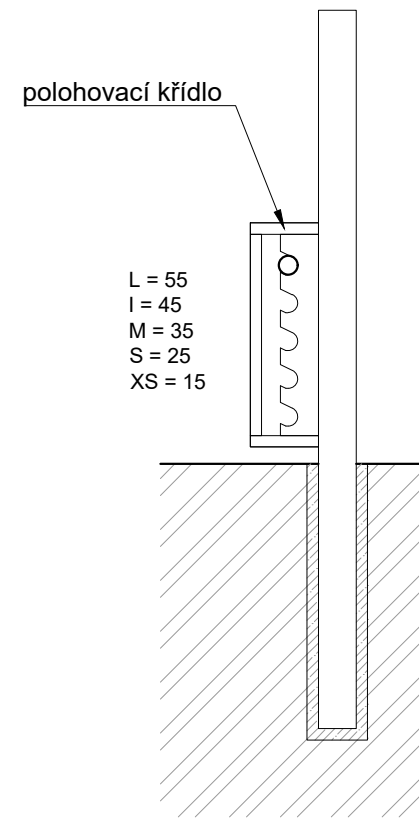

PŮDORYS

ČELNÍ POHLED

bočnice - volný design
- mezera max 8cm
- pes nesmí projít skrz

LAŤKA

PŘÍČNÝ ŘEZ

REFERENČNÍ VÝROBEK

PŮDORYS

POHLED

12 x PPR trubka průměru 3,5 cm, výška 100cm
vrchol opatřen plastovou zátkou

700

KOTVENÍ

REFERENČNÍ VÝROBKY

PPR trubka

zemní vrut s redukcí

PŮDORYS

otvor s řetězem pro výškové nastavení kruhu

DETAIL SYSTÉMU ARETACE 1:5

otvor s řetězem pro výškové nastavení kruhu

PPR trubka d20 délky 15 cm

POHLED

REFERENČNÍ ŘEŠENÍ

REFERENČNÍ VÝROBEK

PŮDORYS

BOČNÍ POHLED

PŮDORYS

REFERENČNÍ VÝROBEK

BOČNÍ POHLED

PŮDORYS

PODÉLNÝ ŘEZ

PŘÍČNÝ ŘEZ

REFERENČNÍ VÝROBKY