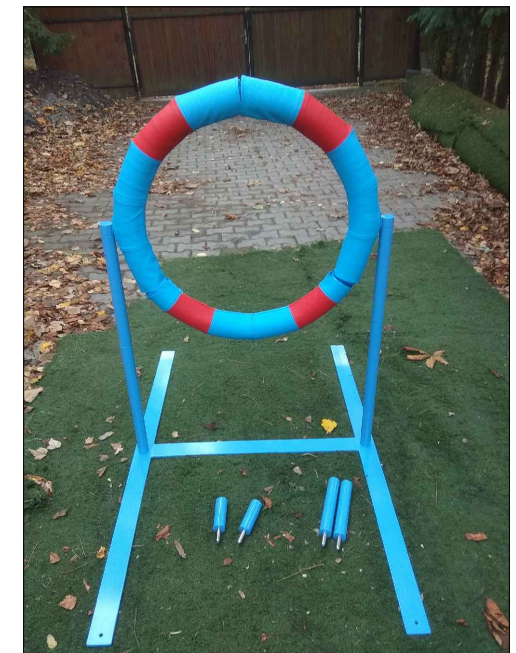

PŮDORYS

ČELNÍ POHLED

bočnice - volný design
- mezera max 8cm
- pes nesmí projít skrz

LAŤKA

PŘÍČNÝ ŘEZ

REFERENČNÍ VÝROBEK

PŮDORYS

POHLED

12 x PPR trubka průměru 3,5 cm, výška 100cm
vrchol opatřen plastovou zátkou

700

KOTVENÍ

REFERENČNÍ VÝROBKY

PPR trubka

zemní vrut s redukcí

PŮDORYS

otvor s řetězem pro výškové nastavení kruhu

DETAIL SYSTÉMU ARETACE 1:5

otvor s řetězem pro výškové nastavení kruhu

PPR trubka d20 délky 15 cm

POHLED

REFERENČNÍ ŘEŠENÍ

REFERENČNÍ VÝROBEK

PŮDORYS

BOČNÍ POHLED