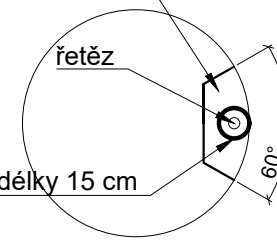

PŮDORYS

ČELNÍ POHLED

bočnice - volný design
- mezera max 8cm
- pes nesmí projít skrz

LAŤKA

PŘÍČNÝ ŘEZ

REFERENČNÍ VÝROBEK

PŮDORYS

POHLED

12 x PPR trubka průměru 3,5 cm, výška 100cm
vrchol opatřen plastovou zátkou

700

KOTVENÍ

REFERENČNÍ VÝROBKY

PPR trubka

zemní vrut s redukcí

PŮDORYS

otvor s řetězem pro výškové nastavení kruhu

DETAIL SYSTÉMU ARETACE 1:5

otvor s řetězem pro výškové nastavení kruhu

PPR trubka d20 délky 15 cm

POHLED

REFERENČNÍ ŘEŠENÍ

REFERENČNÍ VÝROBEK

PŮDORYS

BOČNÍ POHLED