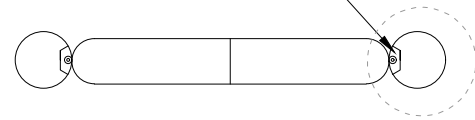

PŮDORYS

ČELNÍ POHLED

bočnice - volný design
- mezera max 8cm
- pes nesmí projít skrz

LAŤKA

PŘÍČNÝ ŘEZ

REFERENČNÍ VÝROBEK

PŮDORYS

POHLED

12 x PPR trubka průměru 3,5 cm, výška 100cm
vrchol opatřen plastovou zátkou

700

KOTVENÍ

REFERENČNÍ VÝROBKY

PPR trubka

zemní vrut s redukcí

PŮDORYS

otvor s řetězem pro výškové nastavení kruhu

DETAIL SYSTÉMU ARETACE 1:5

otvor s řetězem pro výškové nastavení kruhu

PPR trubka d20 délky 15 cm

POHLED

REFERENČNÍ ŘEŠENÍ

REFERENČNÍ VÝROBEK

PŮDORYS

BOČNÍ POHLED