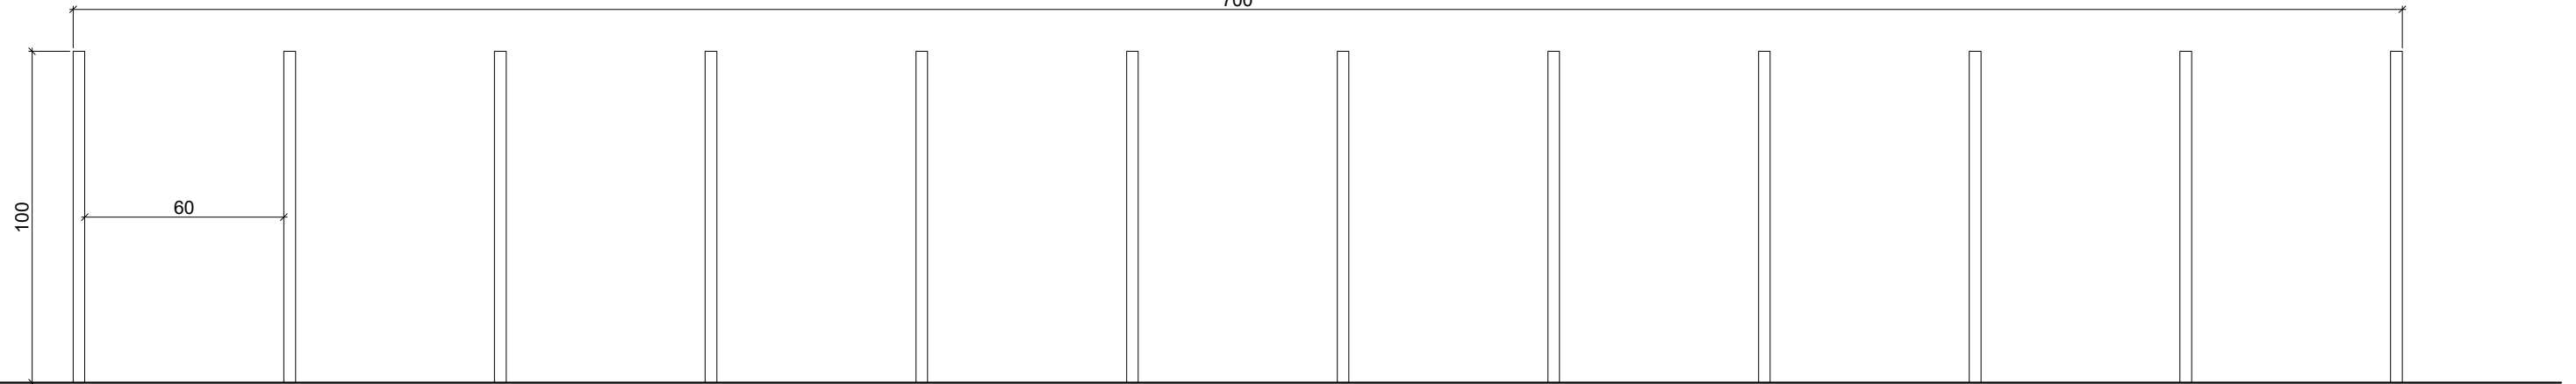

PŮDORYS

ČELNÍ POHLED

bočnice - volný design
- mezera max 8cm
- pes nesmí projít skrz

LAŤKA

PŘÍČNÝ ŘEZ

REFERENČNÍ VÝROBEK

PŮDORYS

POHLED

12 x PPR trubka průměru 3,5 cm, výška 100cm
vrchol opatřen plastovou zátkou

700

KOTVENÍ

REFERENČNÍ VÝROBKY

PPR trubka

zemní vrut s redukcí

PŮDORYS

otvor s řetězem pro výškové nastavení kruhu

DETAIL SYSTÉMU ARETACE 1:5

otvor s řetězem pro výškové nastavení kruhu

PPR trubka d20 délky 15 cm

POHLED

REFERENČNÍ ŘEŠENÍ

REFERENČNÍ VÝROBEK

PŮDORYS

BOČNÍ POHLED