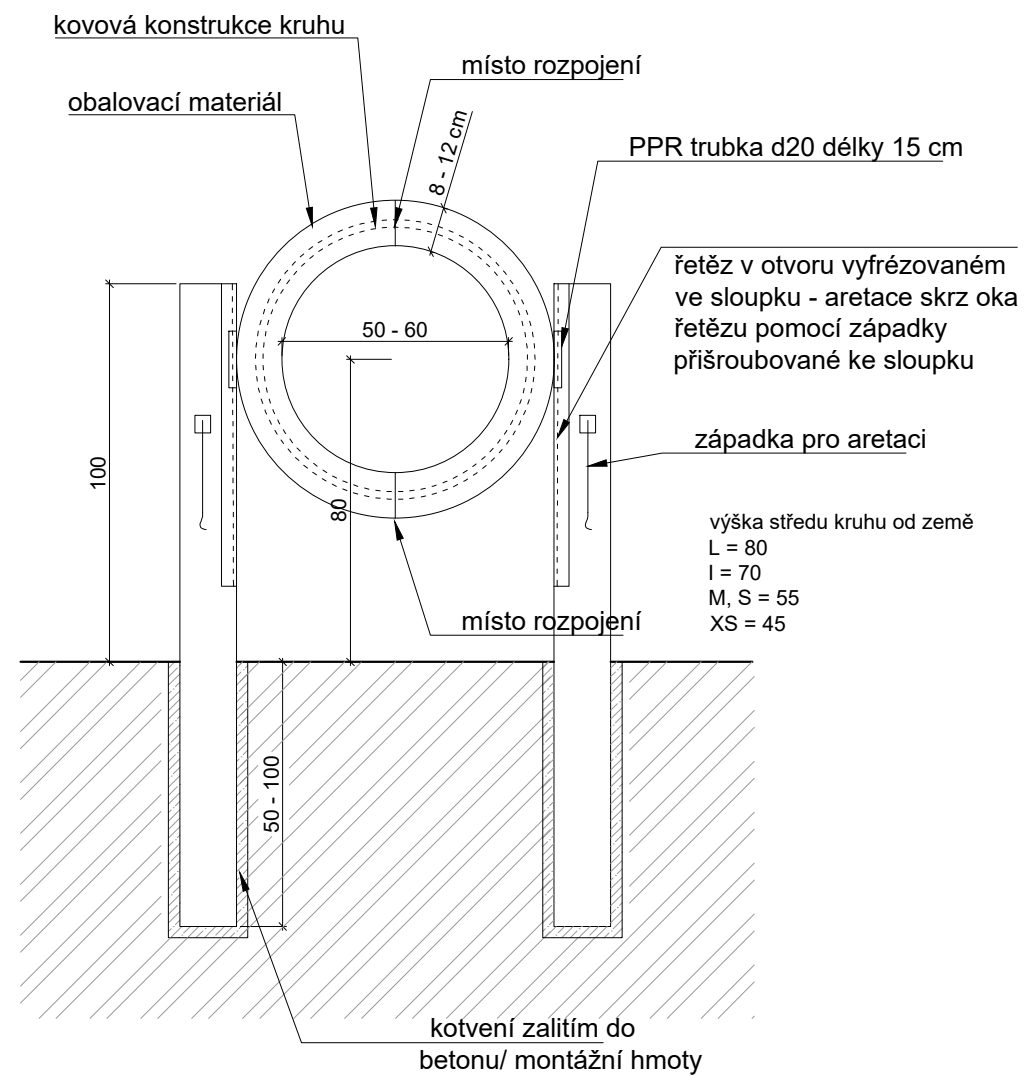

PŮDORYS

ČELNÍ POHLED

bočnice - volný design
- mezera max 8cm
- pes nesmí projít skrz

LAŤKA

PŘÍČNÝ ŘEZ

REFERENČNÍ VÝROBEK

PŮDORYS

POHLED

12 x PPR trubka průměru 3,5 cm, výška 100cm
vrchol opatřen plastovou zátkou

700

KOTVENÍ

REFERENČNÍ VÝROBKY

PPR trubka

zemní vrut s redukcí

PŮDORYS

otvor s řetězem pro výškové nastavení kruhu

DETAIL SYSTÉMU ARETACE 1:5

otvor s řetězem pro výškové nastavení kruhu

PPR trubka d20 délky 15 cm

POHLED

REFERENČNÍ ŘEŠENÍ

REFERENČNÍ VÝROBEK

PŮDORYS

BOČNÍ POHLED

PŮDORYS

REFERENČNÍ VÝROBEK

BOČNÍ POHLED

PŮDORYS

PODÉLNÝ ŘEZ

PŘÍČNÝ ŘEZ

REFERENČNÍ VÝROBKY