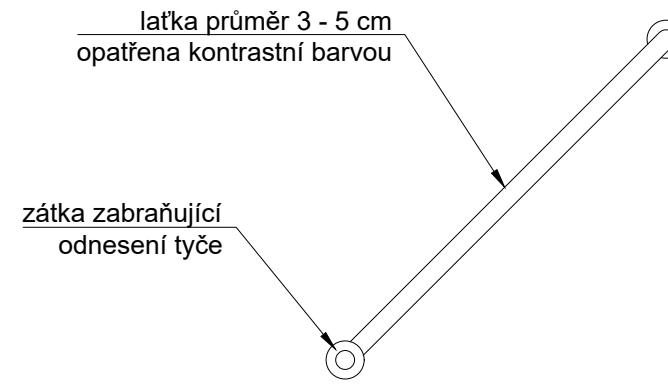

PŮDORYS

ČELNÍ POHLED

bočnice - volný design
- mezera max 8cm
- pes nesmí projít skrz

LAŤKA

PŘÍČNÝ ŘEZ

REFERENČNÍ VÝROBEK

PŮDORYS

POHLED

12 x PPR trubka průměru 3,5 cm, výška 100cm
vrchol opatřen plastovou zátkou

700

KOTVENÍ

REFERENČNÍ VÝROBKY

PPR trubka

zemní vrut s redukcí

PŮDORYS

otvor s řetězem pro výškové nastavení kruhu

DETAIL SYSTÉMU ARETACE 1:5

otvor s řetězem pro výškové nastavení kruhu

PPR trubka d20 délky 15 cm

POHLED

REFERENČNÍ ŘEŠENÍ

REFERENČNÍ VÝROBEK

PŮDORYS

BOČNÍ POHLED

PŮDORYS

REFERENČNÍ VÝROBEK

BOČNÍ POHLED

PŮDORYS

PODÉLNÝ ŘEZ

PŘÍČNÝ ŘEZ

REFERENČNÍ VÝROBKY