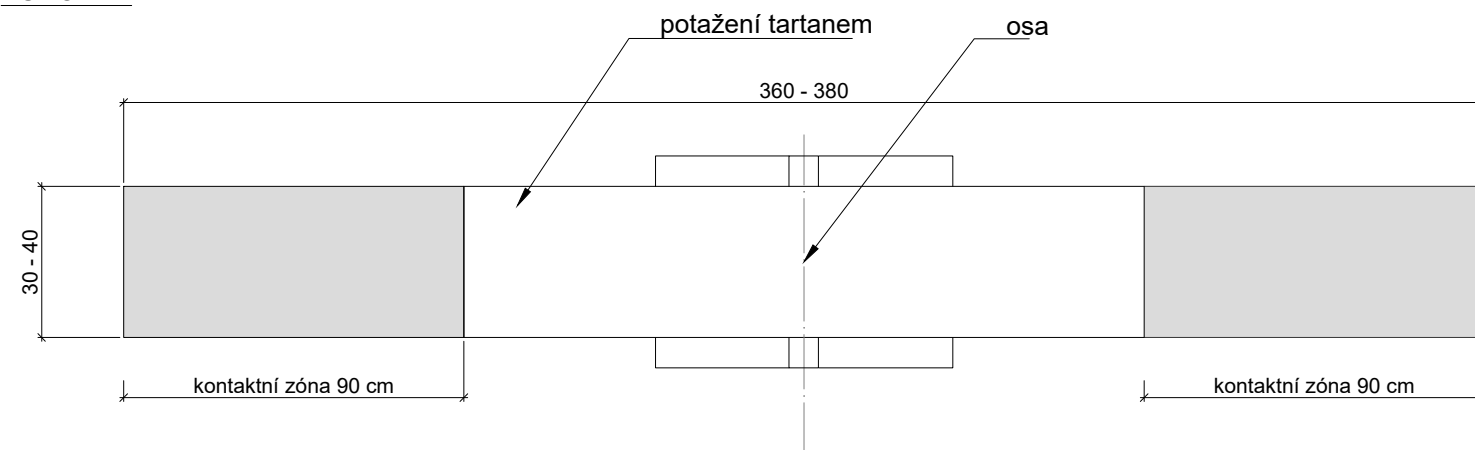

PŮDORYS

REFERENČNÍ VÝROBEK

BOČNÍ POHLED