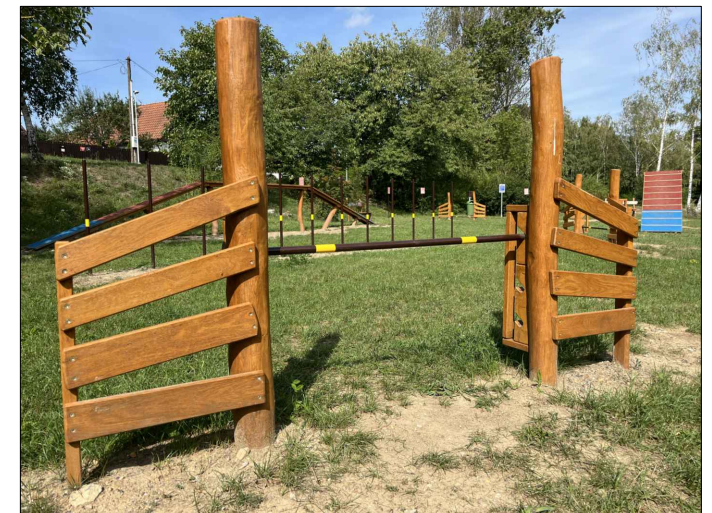

PŮDORYS

ČELNÍ POHLED

bočnice - volný design
- mezera max 8cm
- pes nesmí projít skrz

LAŤKA

PŘÍČNÝ ŘEZ

REFERENČNÍ VÝROBEK

PŮDORYS

POHLED

12 x PPR trubka průměru 3,5 cm, výška 100cm
vrchol opatřen plastovou zátkou

700

KOTVENÍ

REFERENČNÍ VÝROBKY

PPR trubka

zemní vrut s redukcí

PŮDORYS

otvor s řetězem pro výškové nastavení kruhu

DETAIL SYSTÉMU ARETACE 1:5

otvor s řetězem pro výškové nastavení kruhu

PPR trubka d20 délky 15 cm

POHLED

REFERENČNÍ ŘEŠENÍ

REFERENČNÍ VÝROBEK

PŮDORYS

BOČNÍ POHLED