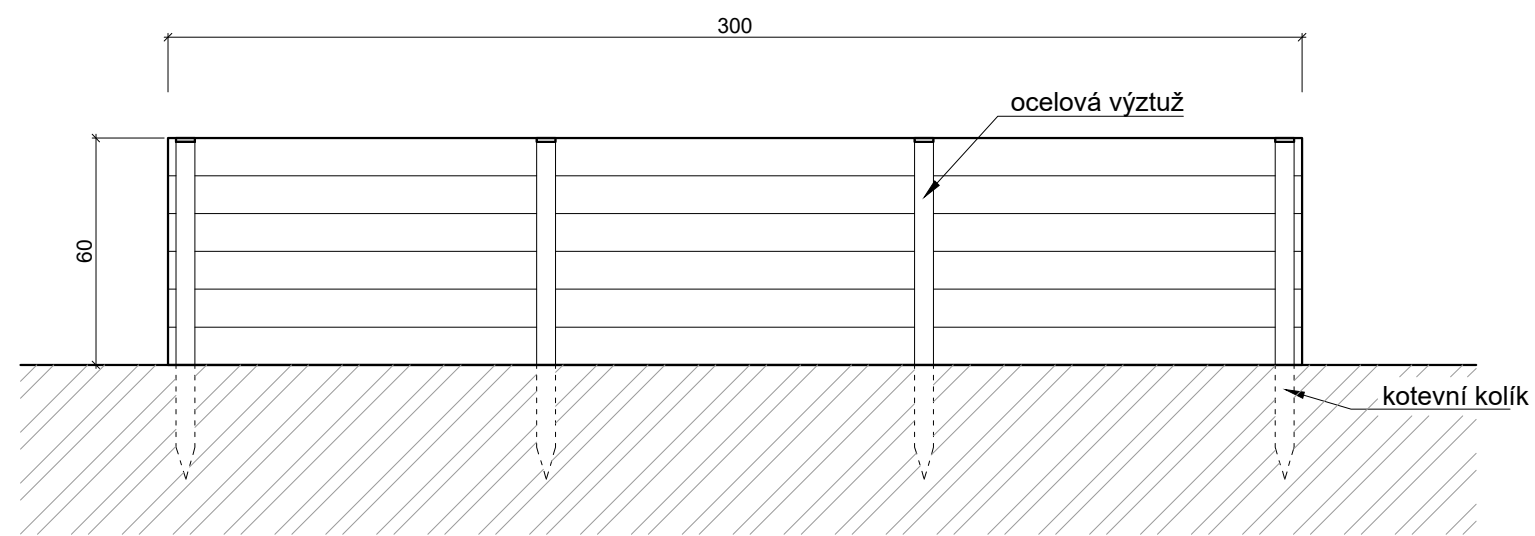

DETAIL SYSTÉMU ARETACE 1:5

otvor s řetězem pro výškové nastavení kruhu

PPR trubka d20 délky 15 cm

POHLED

REFERENČNÍ ŘEŠENÍ

REFERENČNÍ VÝROBEK

PŮDORYS

BOČNÍ POHLED

PŮDORYS

REFERENČNÍ VÝROBEK

BOČNÍ POHLED

PŮDORYS

PODÉLNÝ ŘEZ

PŘÍČNÝ ŘEZ

REFERENČNÍ VÝROBKY