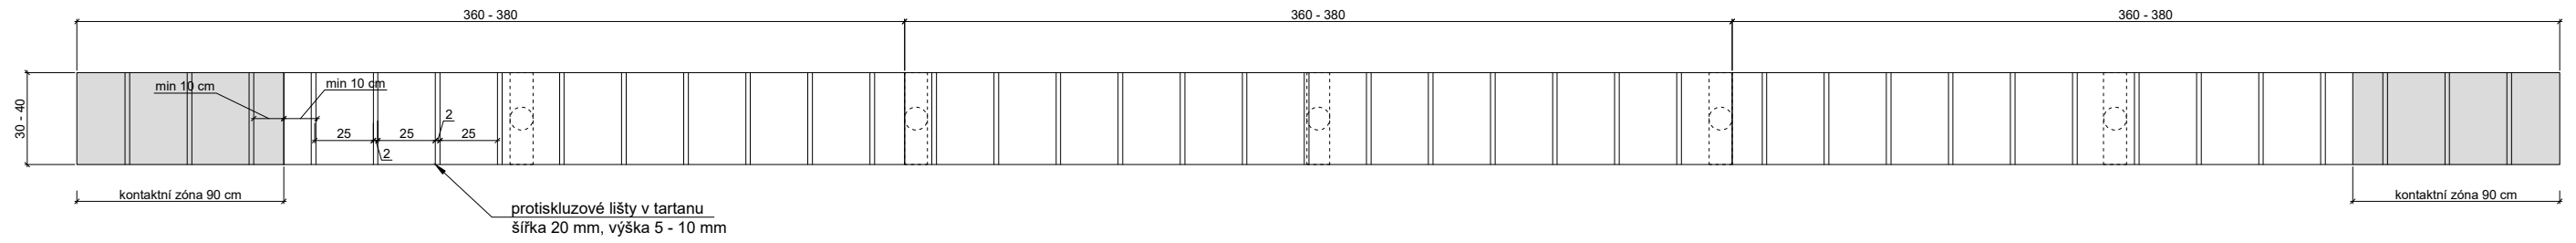

12 x PPR trubka průměru 3,5 cm, výška 100cm
vrchol opatřen plastovou zátkou

700

KOTVENÍ

REFERENČNÍ VÝROBKY

PPR trubka

zemní vrut s redukcí

PŮDORYS

otvor s řetězem pro výškové nastavení kruhu

DETAIL SYSTÉMU ARETACE 1:5

otvor s řetězem pro výškové nastavení kruhu

PPR trubka d20 délky 15 cm

POHLED

REFERENČNÍ ŘEŠENÍ

REFERENČNÍ VÝROBEK

PŮDORYS

BOČNÍ POHLED