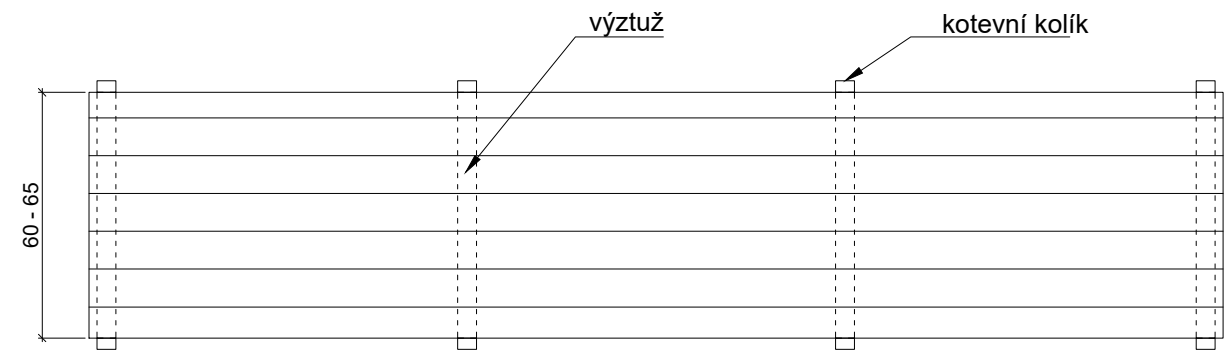

DETAIL SYSTÉMU ARETACE 1:5

otvor s řetězem pro výškové nastavení kruhu

PPR trubka d20 délky 15 cm

POHLED

REFERENČNÍ ŘEŠENÍ

REFERENČNÍ VÝROBEK

PŮDORYS

BOČNÍ POHLED

PŮDORYS

REFERENČNÍ VÝROBEK

BOČNÍ POHLED

PŮDORYS

PODÉLNÝ ŘEZ

PŘÍČNÝ ŘEZ

REFERENČNÍ VÝROBKY