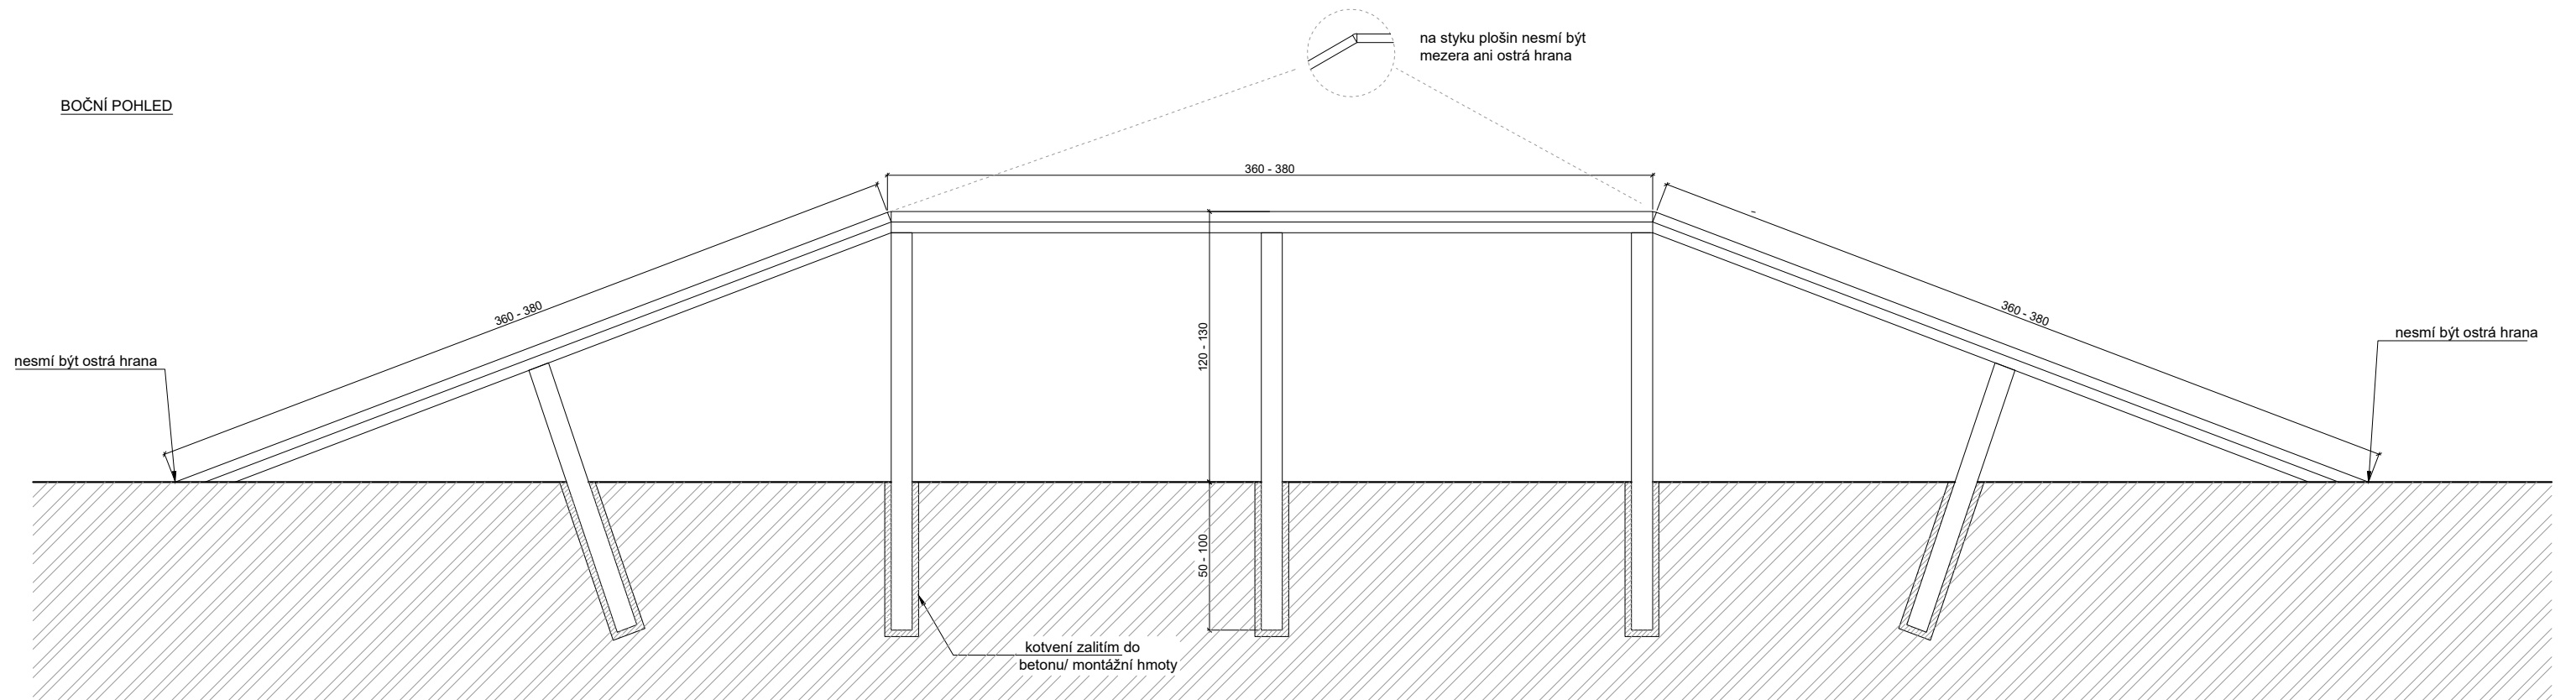

PŮDORYS

ČELNÍ POHLED

bočnice - volný design
- mezera max 8cm
- pes nesmí projít skrz

LAŤKA

PŘÍČNÝ ŘEZ

REFERENČNÍ VÝROBEK

PŮDORYS

POHLED

12 x PPR trubka průměru 3,5 cm, výška 100cm
vrchol opatřen plastovou zátkou

700

KOTVENÍ

REFERENČNÍ VÝROBKY

PPR trubka

zemní vrut s redukcí

PŮDORYS

otvor s řetězem pro výškové nastavení kruhu

DETAIL SYSTÉMU ARETACE 1:5

otvor s řetězem pro výškové nastavení kruhu

PPR trubka d20 délky 15 cm

POHLED

REFERENČNÍ ŘEŠENÍ

REFERENČNÍ VÝROBEK

PŮDORYS

BOČNÍ POHLED

PŮDORYS

REFERENČNÍ VÝROBEK

BOČNÍ POHLED

PŮDORYS

PODÉLNÝ ŘEZ

PŘÍČNÝ ŘEZ

REFERENČNÍ VÝROBKY