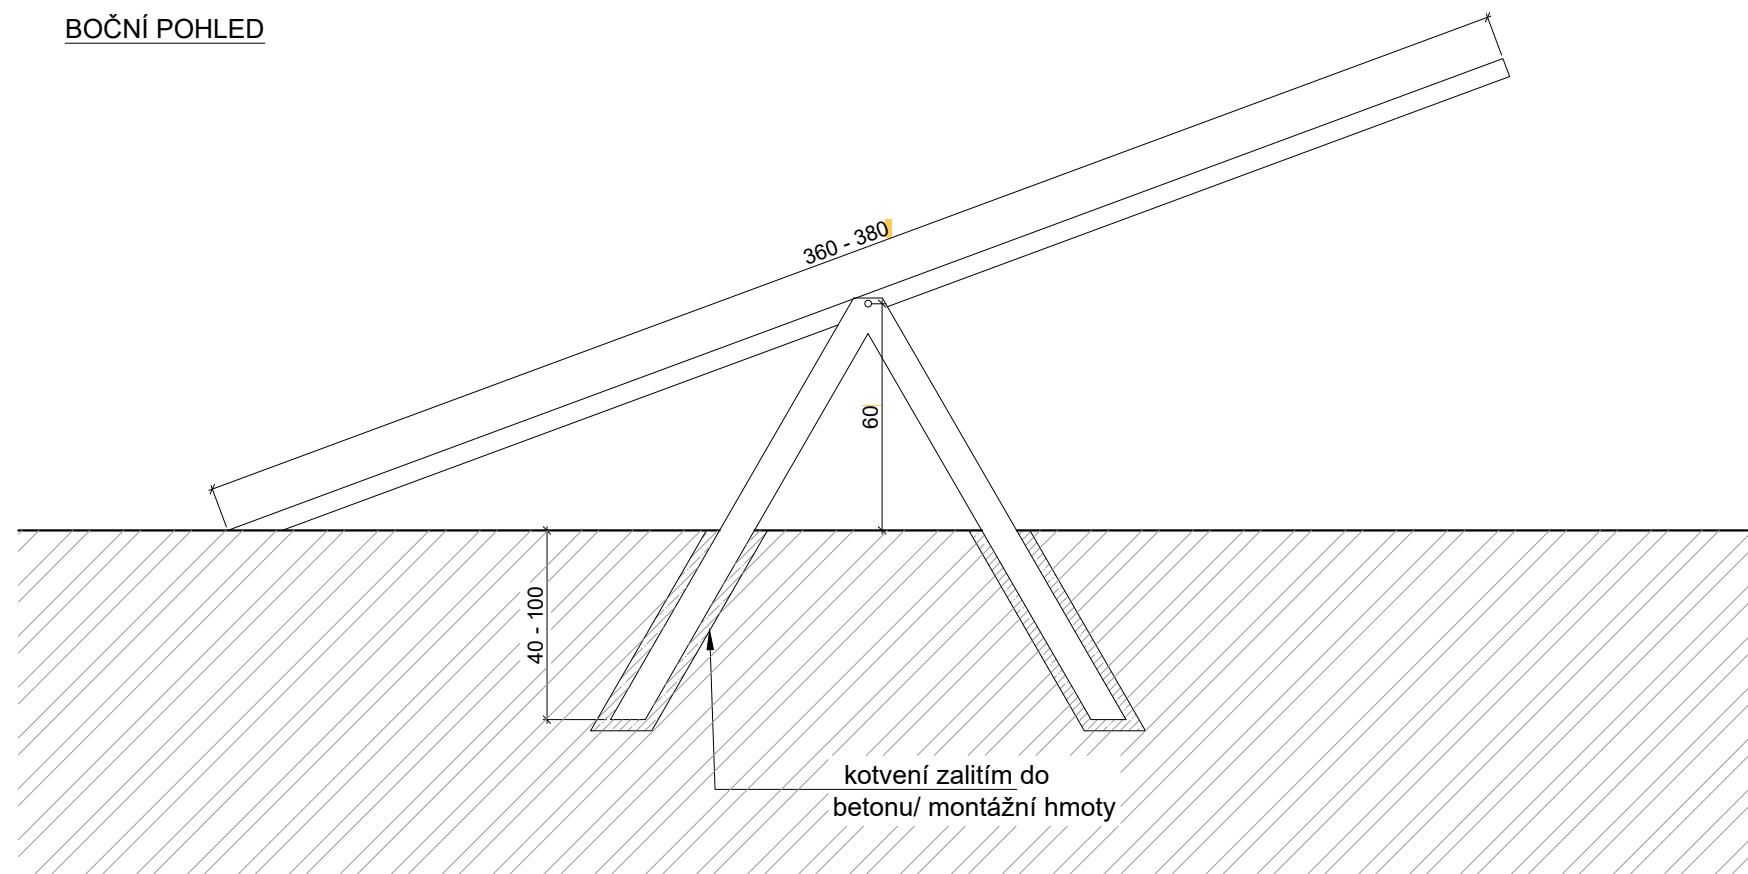

BOČNÍ POHLED