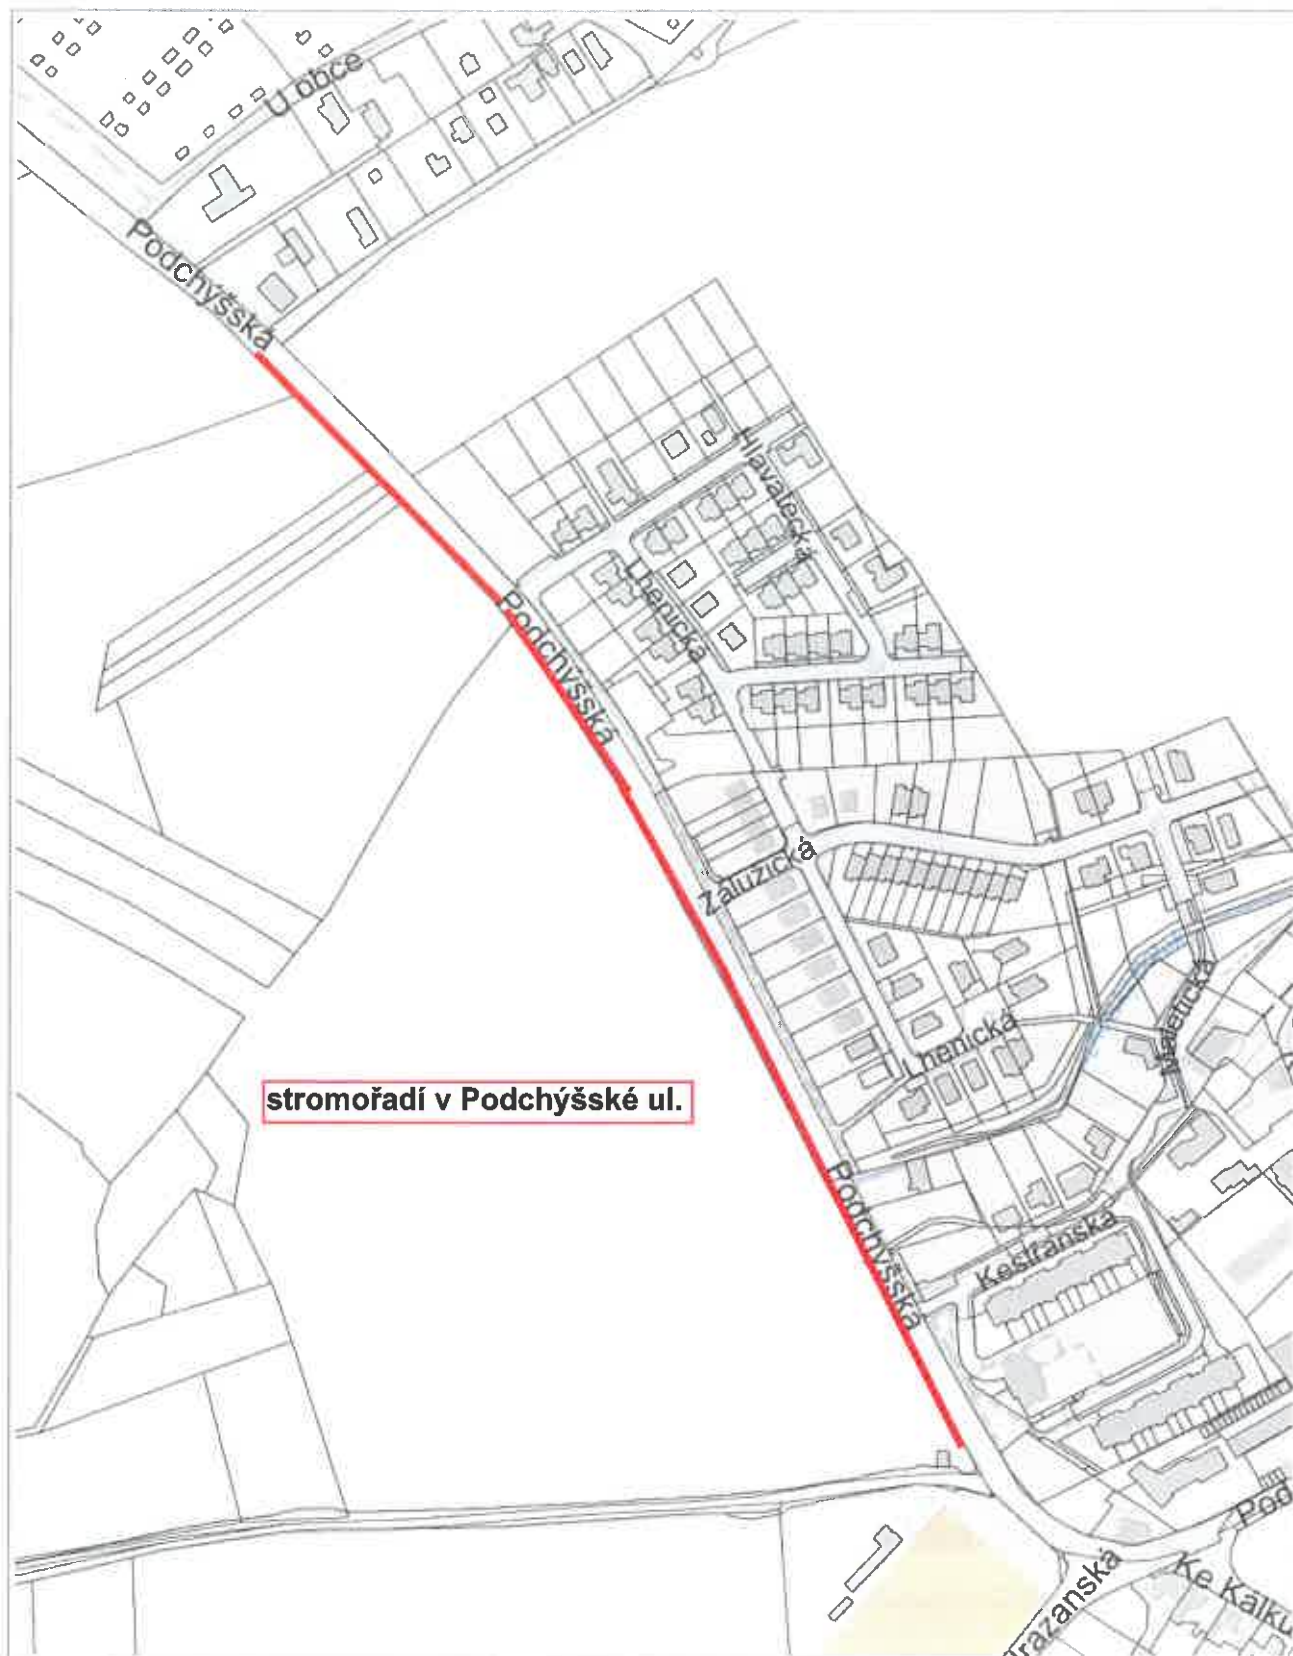

1 : 3 500

stromořadí podél polní cesty
od ul. Hrazanská k lesu

1 : 5 003

50 m

1 : 2 000

50 m

1 : 2 000

50 m

1 : 2 000

1 : 2 000

1 : 3 500

třešňová alej Pod Březinou

100 m

1 : 3 500

1 : 5 000

výsadba v ul. K Dýmáči a Pod Remízkiem