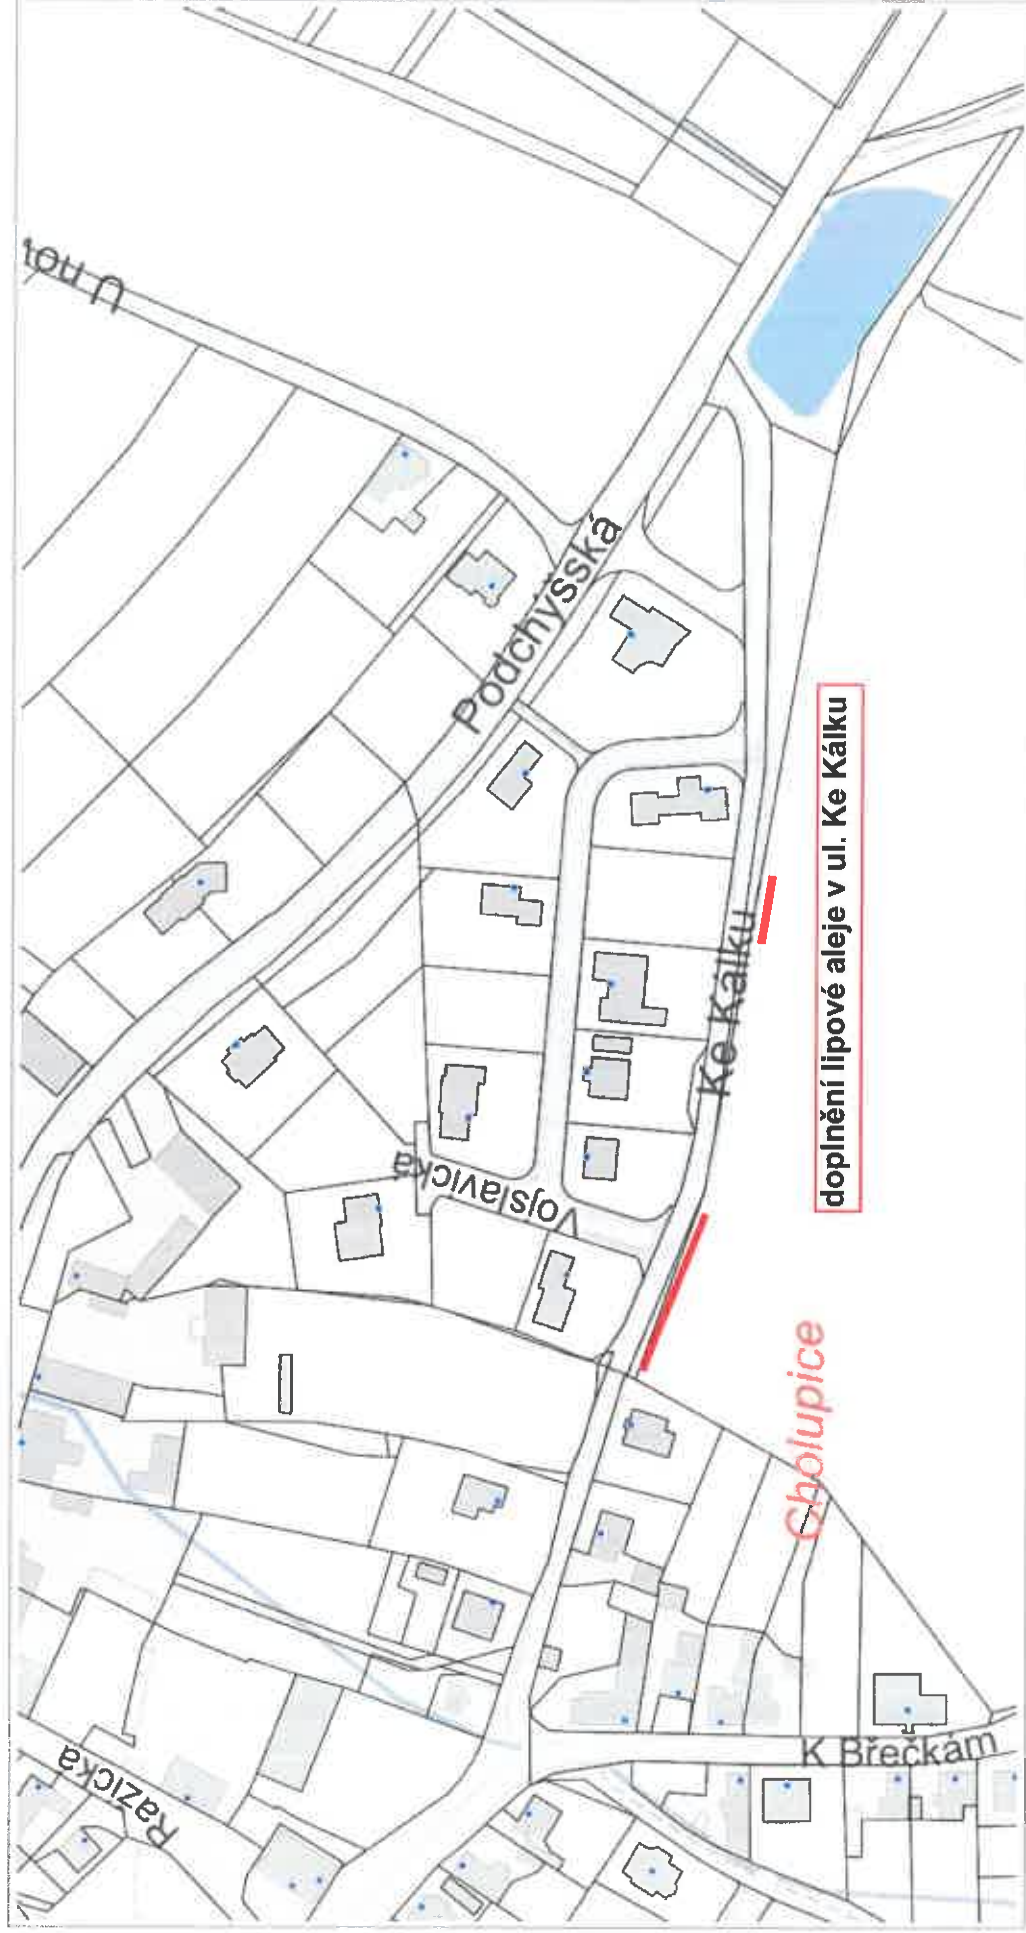

1 : 3 500

stromořadí podél polní cesty
od ul. Hrazanská k lesu

1 : 5 003

50 m

1 : 2 000

50 m

1 : 2 000

50 m

1 : 2 000

1 : 2 000

1 : 3 500

třešňová alej Pod Březinou

100 m

1 : 3 500

1 : 5 000

výsadba v ul. K Dýmáči a Pod Remízkiem