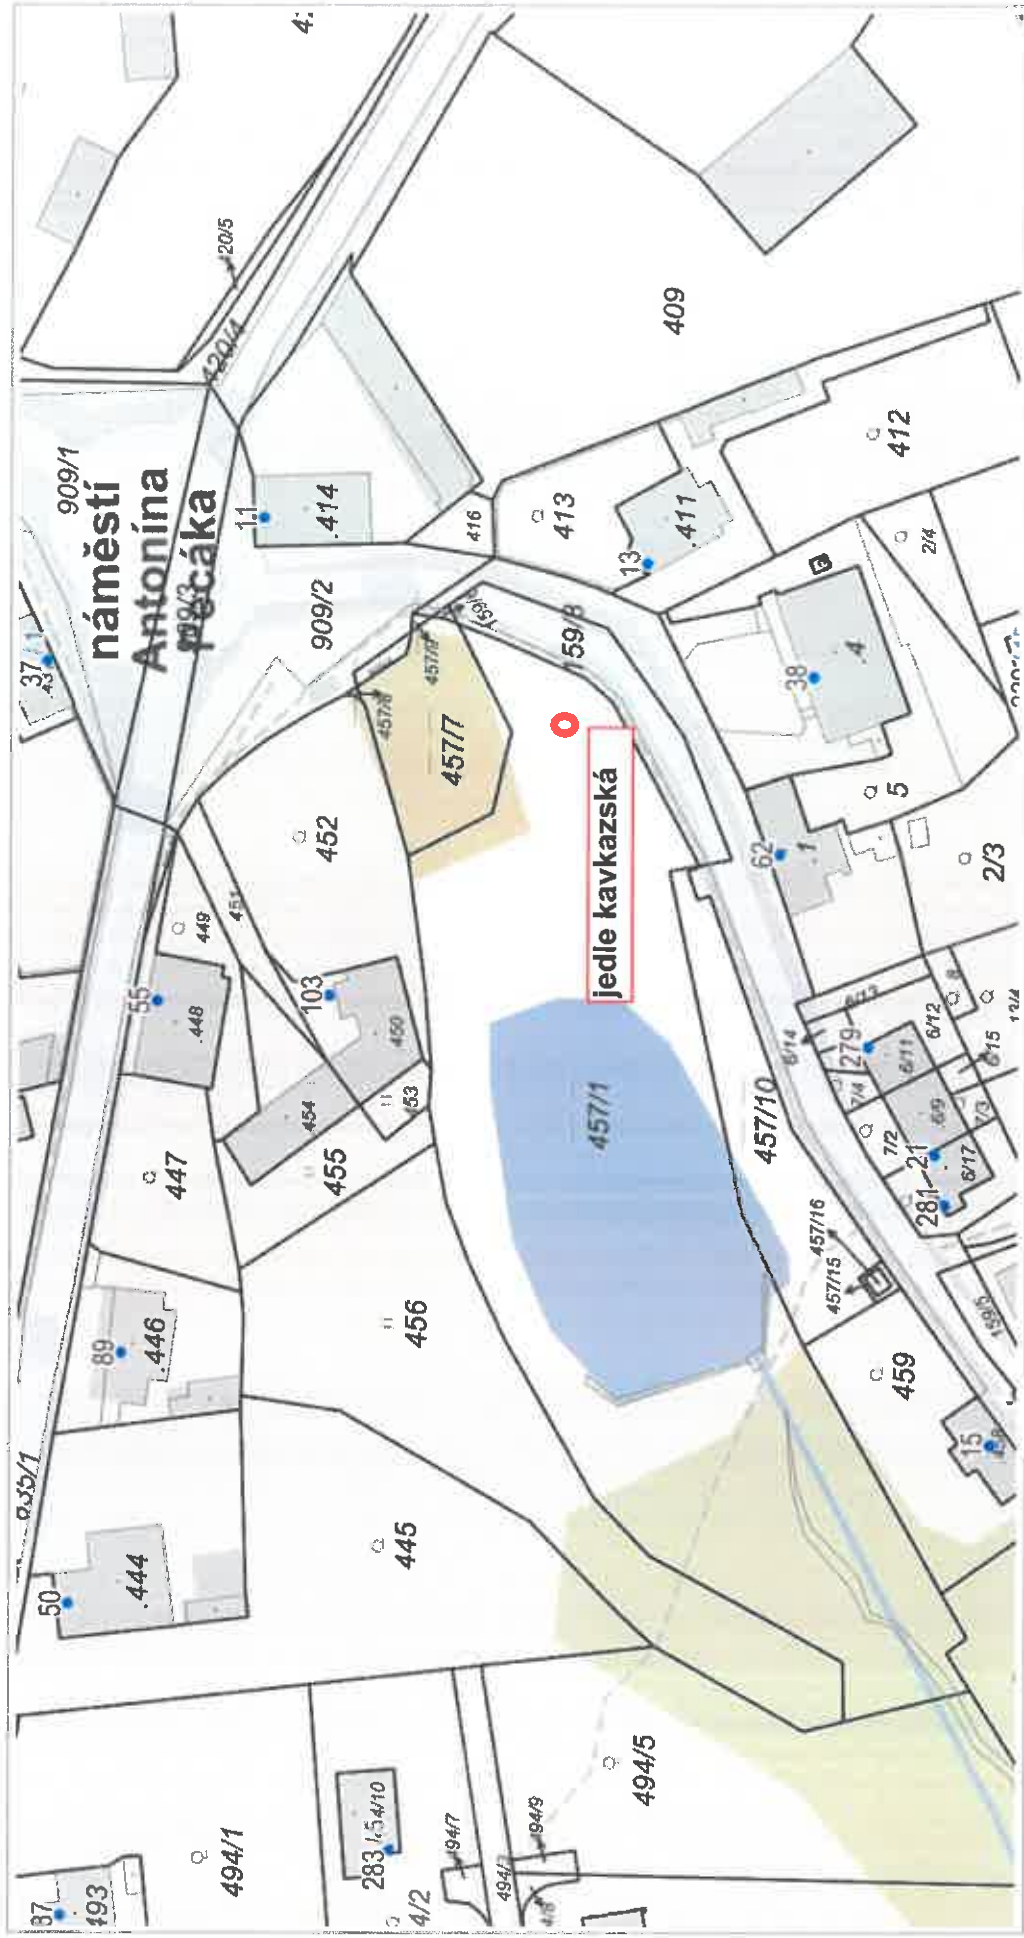

1 : 3 500

stromořadí podél polní cesty
od ul. Hrazanská k lesu

1 : 5 003

50 m

1 : 2 000

50 m

1 : 2 000

50 m

1 : 2 000

1 : 2 000

1 : 3 500

třešňová alej Pod Březinou

100 m

1 : 3 500

1 : 5 000

výsadba v ul. K Dýmáči a Pod Remízkiem

100 m

1 : 5 000

100 m

1 : 5 000

200 m

1 : 6 500

100 m

1 : 3 500

20 m

1 : 1 000

20 m

1 : 1 000