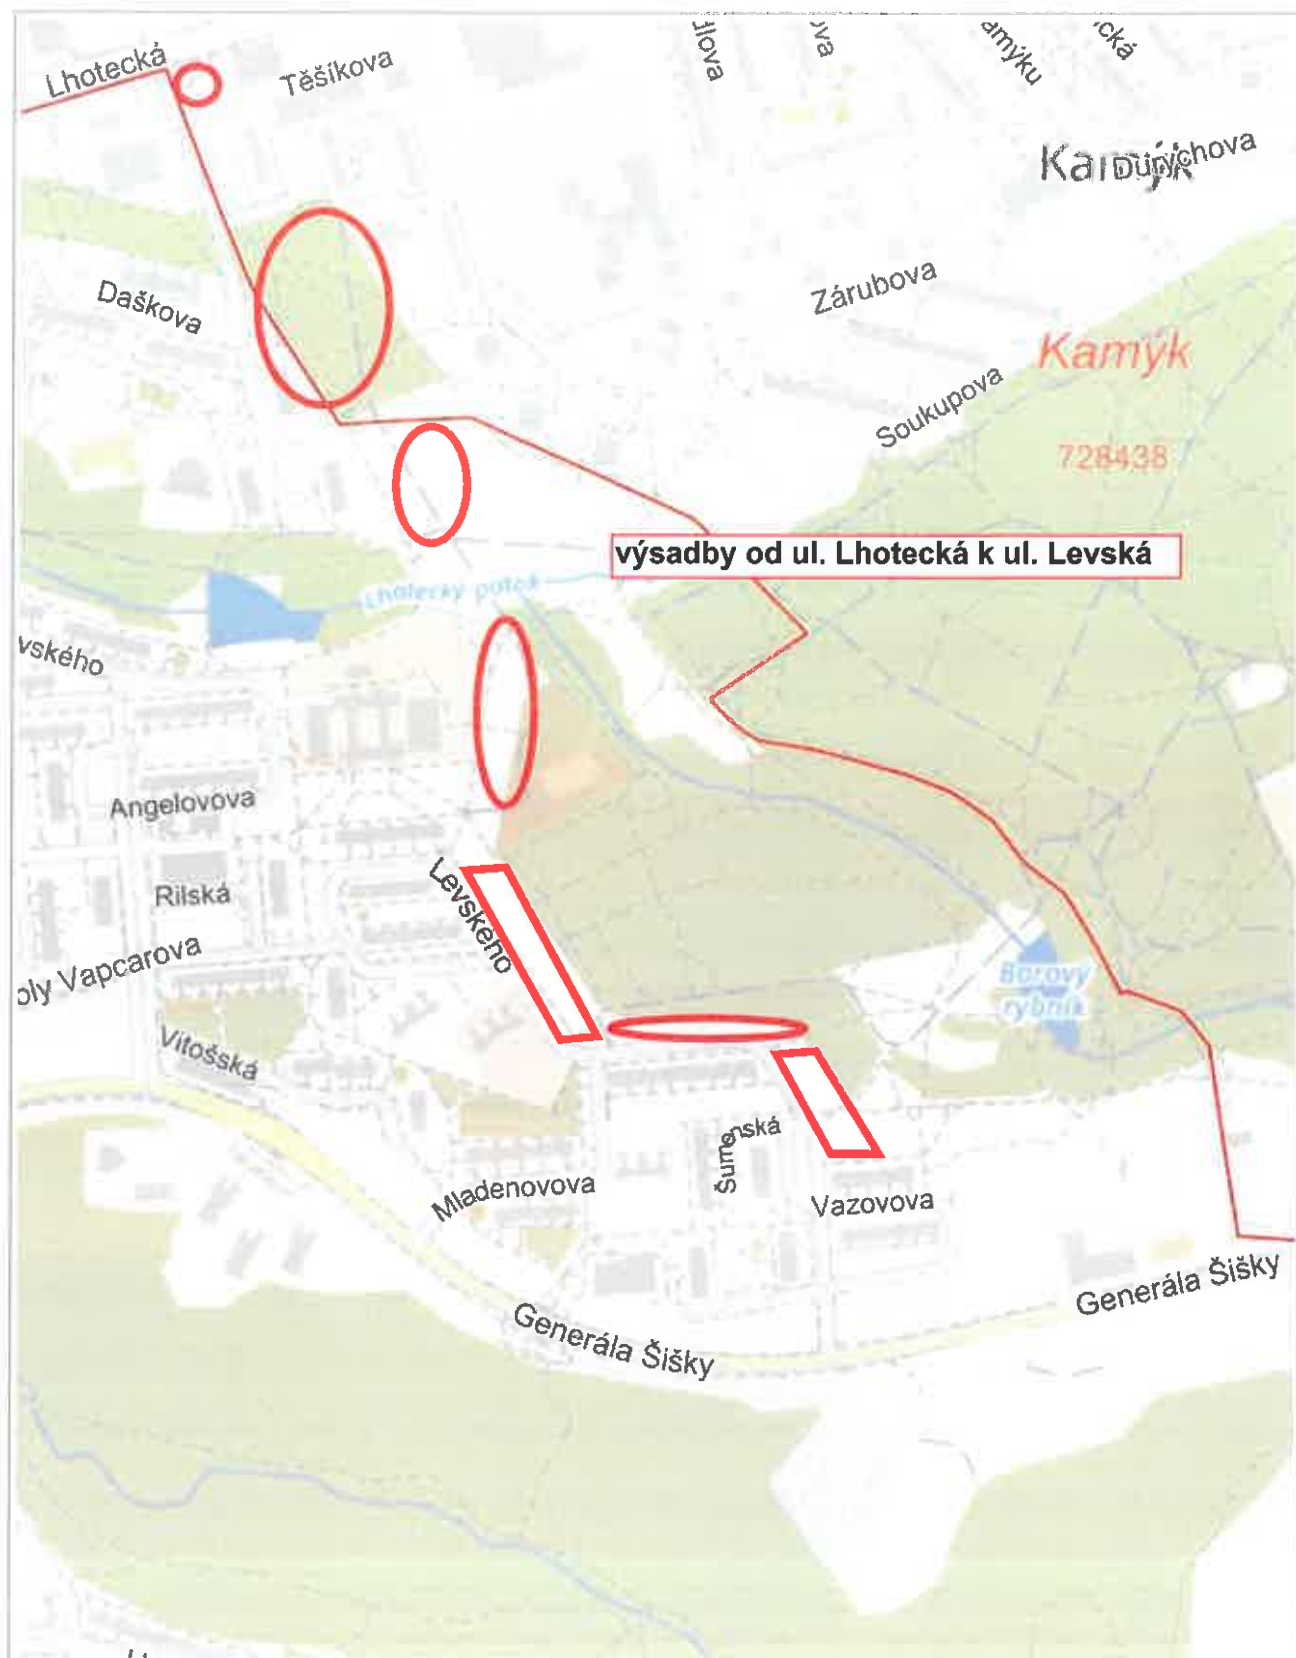

1 : 3 500

stromořadí podél polní cesty
od ul. Hrazanská k lesu

1 : 5 003

50 m

1 : 2 000

50 m

1 : 2 000

50 m

1 : 2 000

1 : 2 000

1 : 3 500

třešňová alej Pod Březinou

100 m

1 : 3 500

1 : 5 000

výsadba v ul. K Dýmáči a Pod Remízkiem

100 m

1 : 5 000

100 m

1 : 5 000

200 m

1 : 6 500

100 m

1 : 3 500

20 m

1 : 1 000

20 m

1 : 1 000