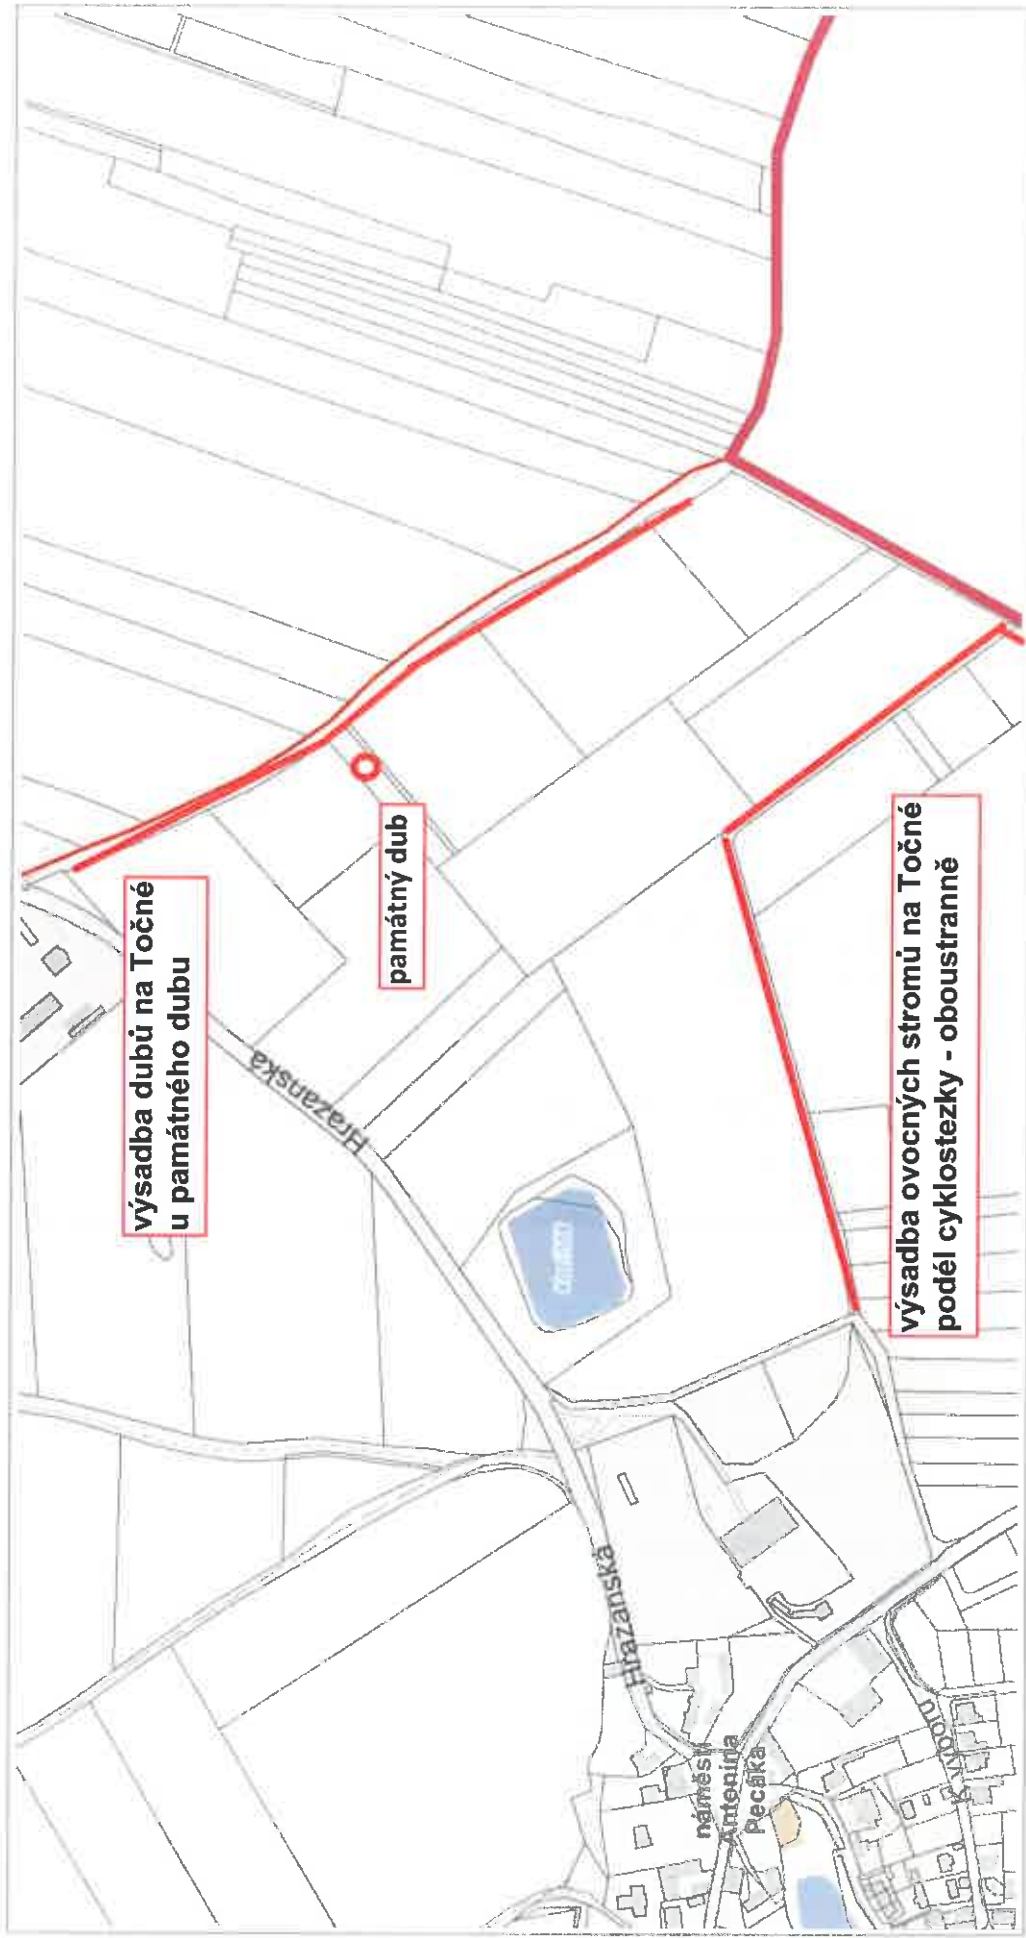

1 : 3 500

stromořadí podél polní cesty
od ul. Hrazanská k lesu

1 : 5 003

50 m

1 : 2 000

50 m

1 : 2 000

50 m

1 : 2 000

1 : 2 000

1 : 3 500

třešňová alej Pod Březinou

100 m

1 : 3 500

1 : 5 000

výsadba v ul. K Dýmáči a Pod Remízkiem

100 m

1 : 5 000

100 m

1 : 5 000

200 m

1 : 6 500

100 m

1 : 3 500

20 m

1 : 1 000

20 m

1 : 1 000