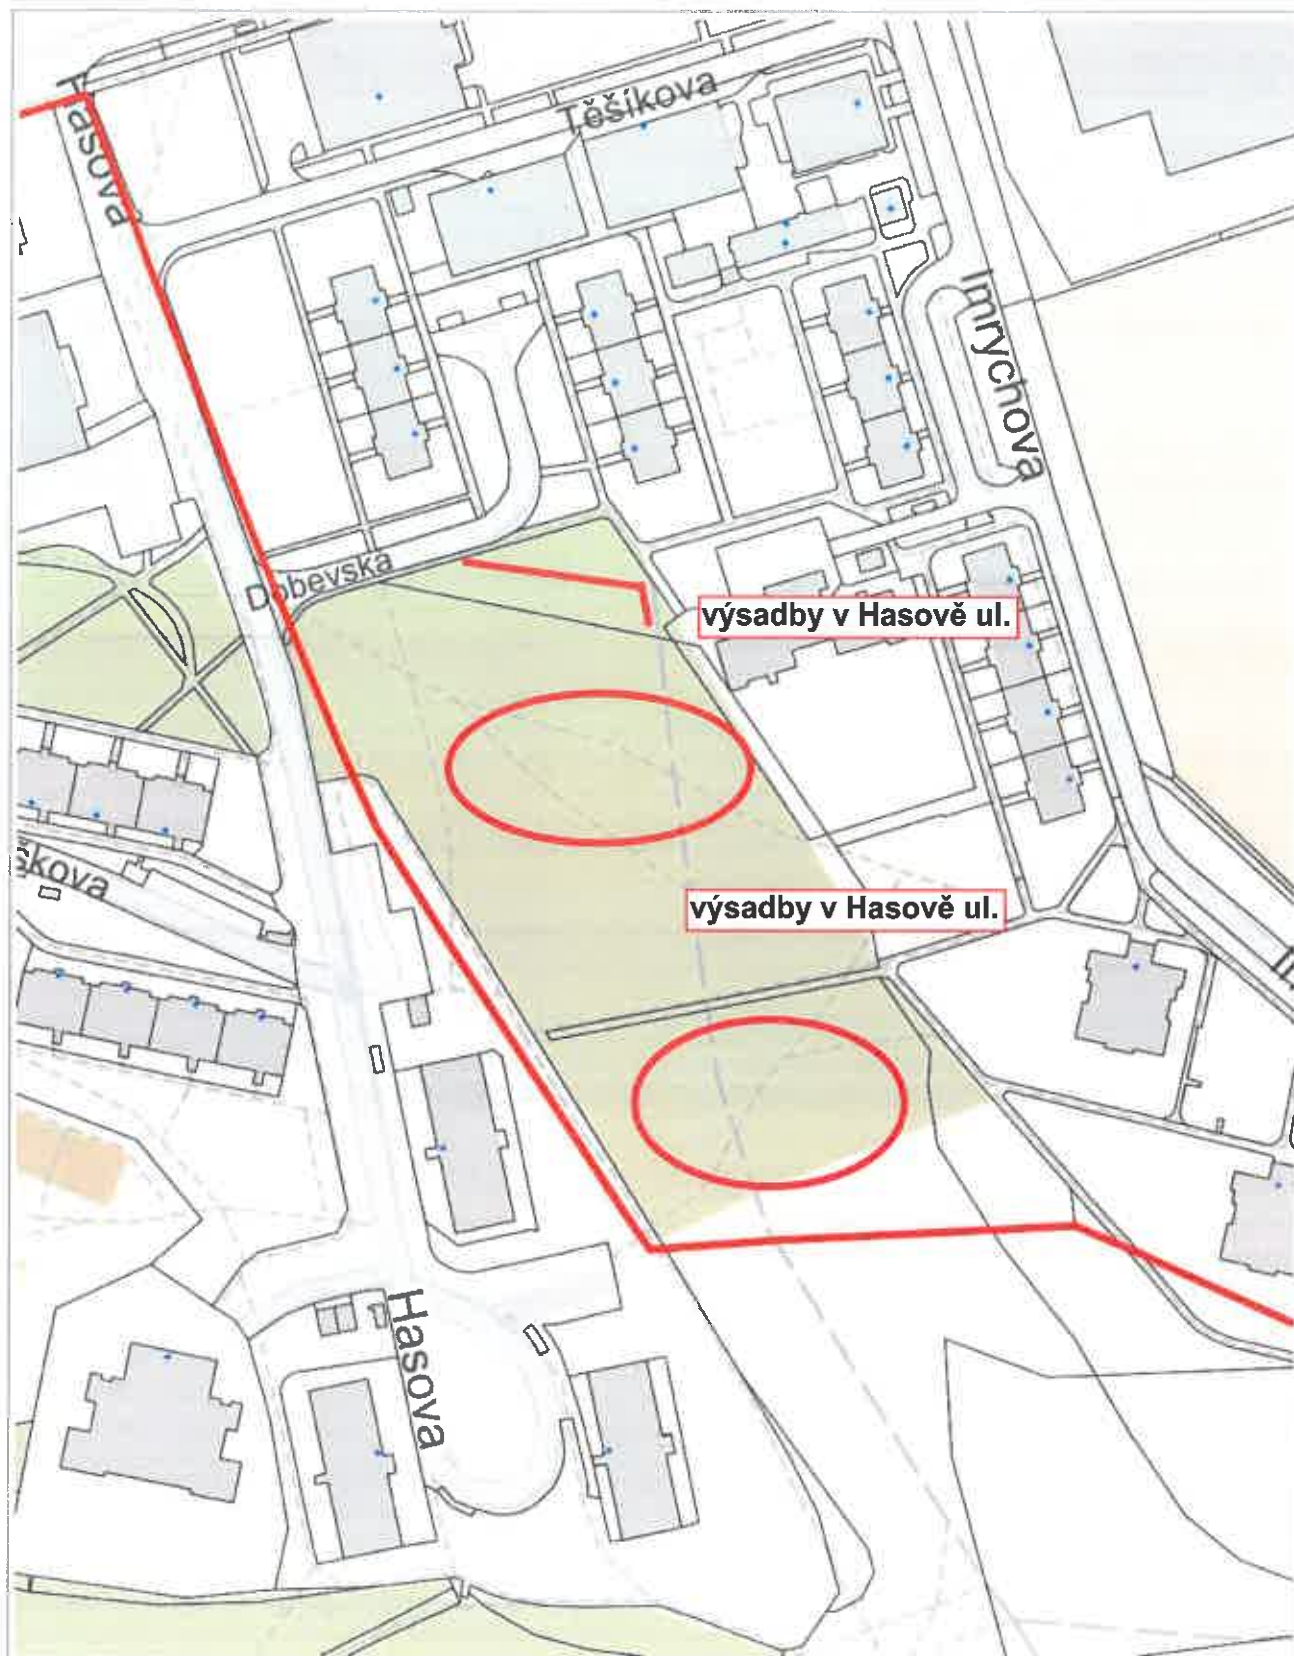

1 : 3 500

stromořadí podél polní cesty
od ul. Hrazanská k lesu

1 : 5 003

50 m

1 : 2 000

50 m

1 : 2 000

50 m

1 : 2 000

1 : 2 000

1 : 3 500

třešňová alej Pod Březinou

100 m

1 : 3 500

1 : 5 000

výsadba v ul. K Dýmáči a Pod Remízkiem

100 m

1 : 5 000

100 m

1 : 5 000

200 m

1 : 6 500

100 m

1 : 3 500