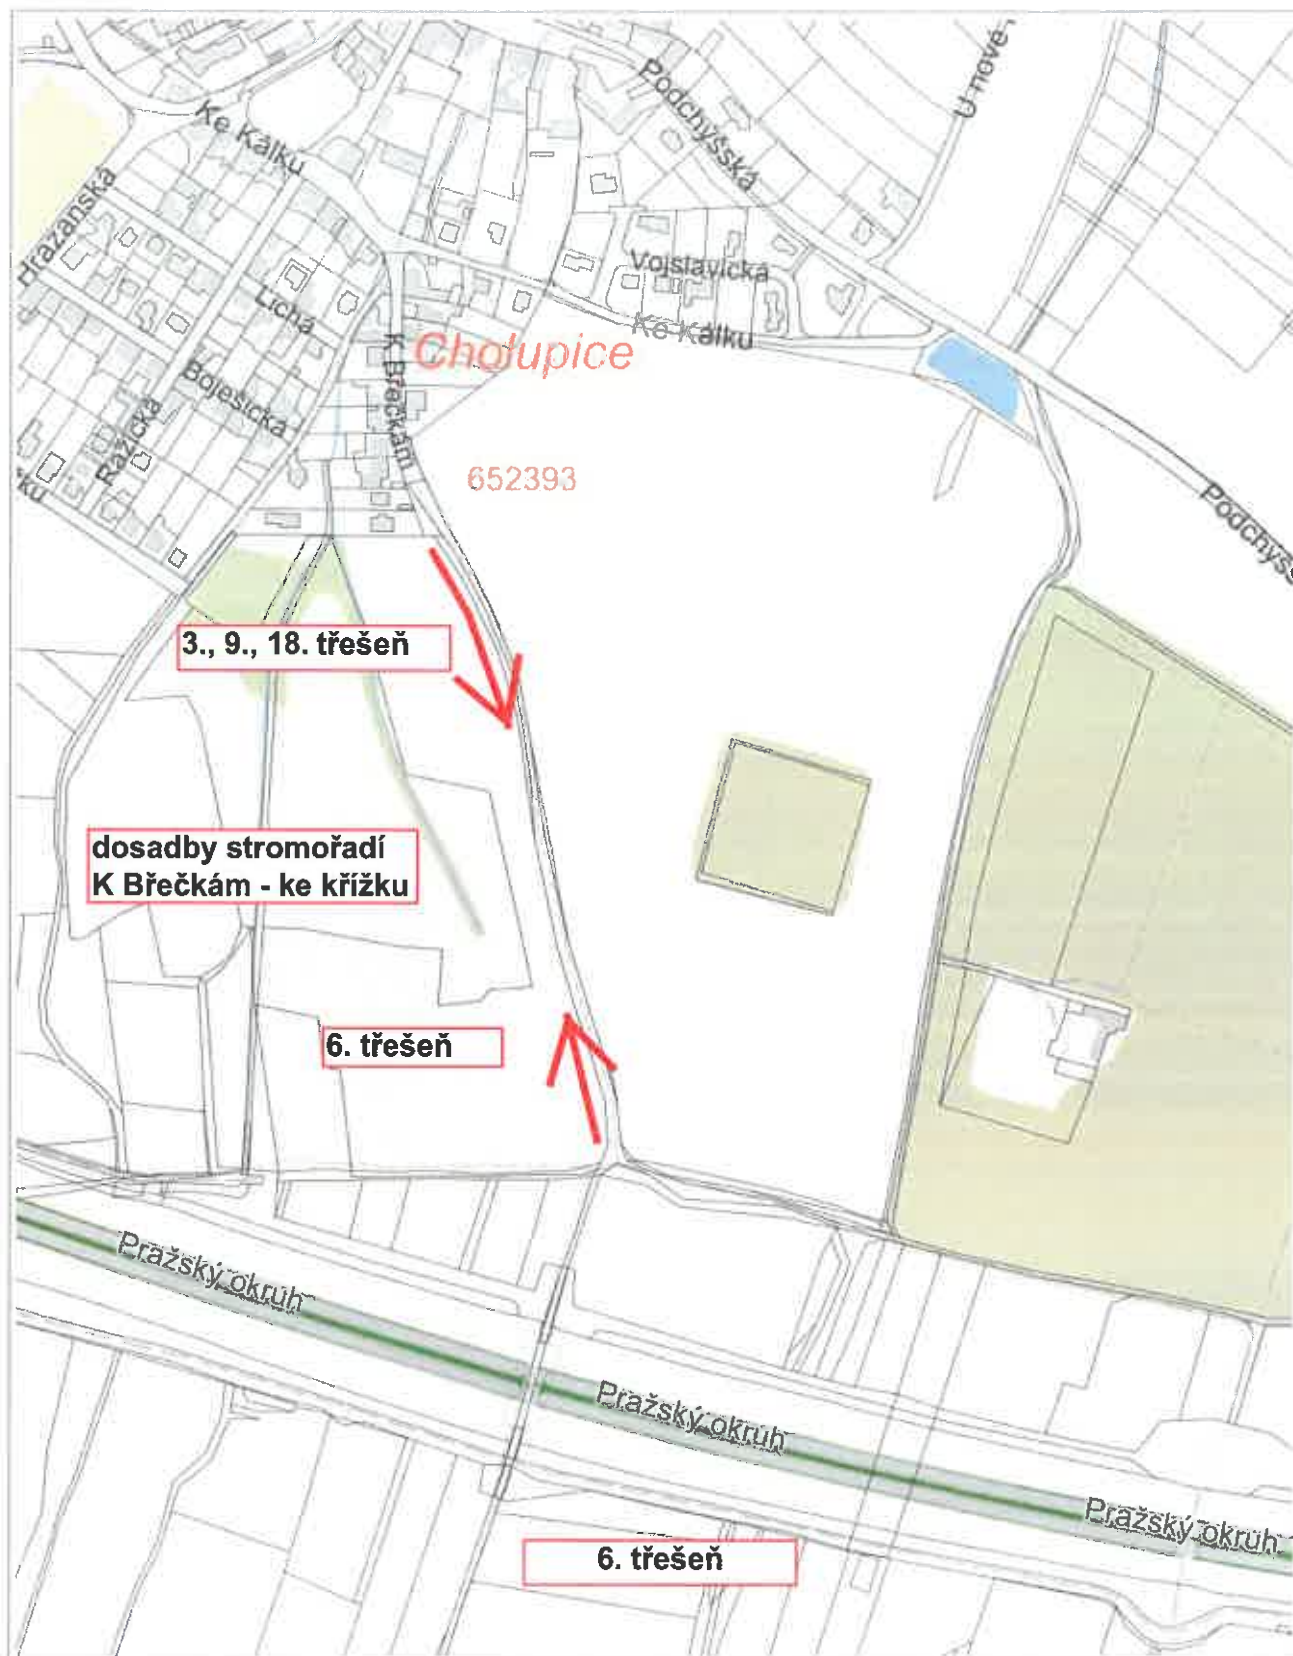

1 : 3 500

stromořadí podél polní cesty
od ul. Hrazanská k lesu

1 : 5 003

50 m

1 : 2 000

50 m

1 : 2 000

50 m

1 : 2 000

1 : 2 000

1 : 3 500

třešňová alej Pod Březinou

100 m

1 : 3 500

1 : 5 000

výsadba v ul. K Dýmáči a Pod Remízkiem

100 m

1 : 5 000

100 m

1 : 5 000

200 m

1 : 6 500

100 m

1 : 3 500