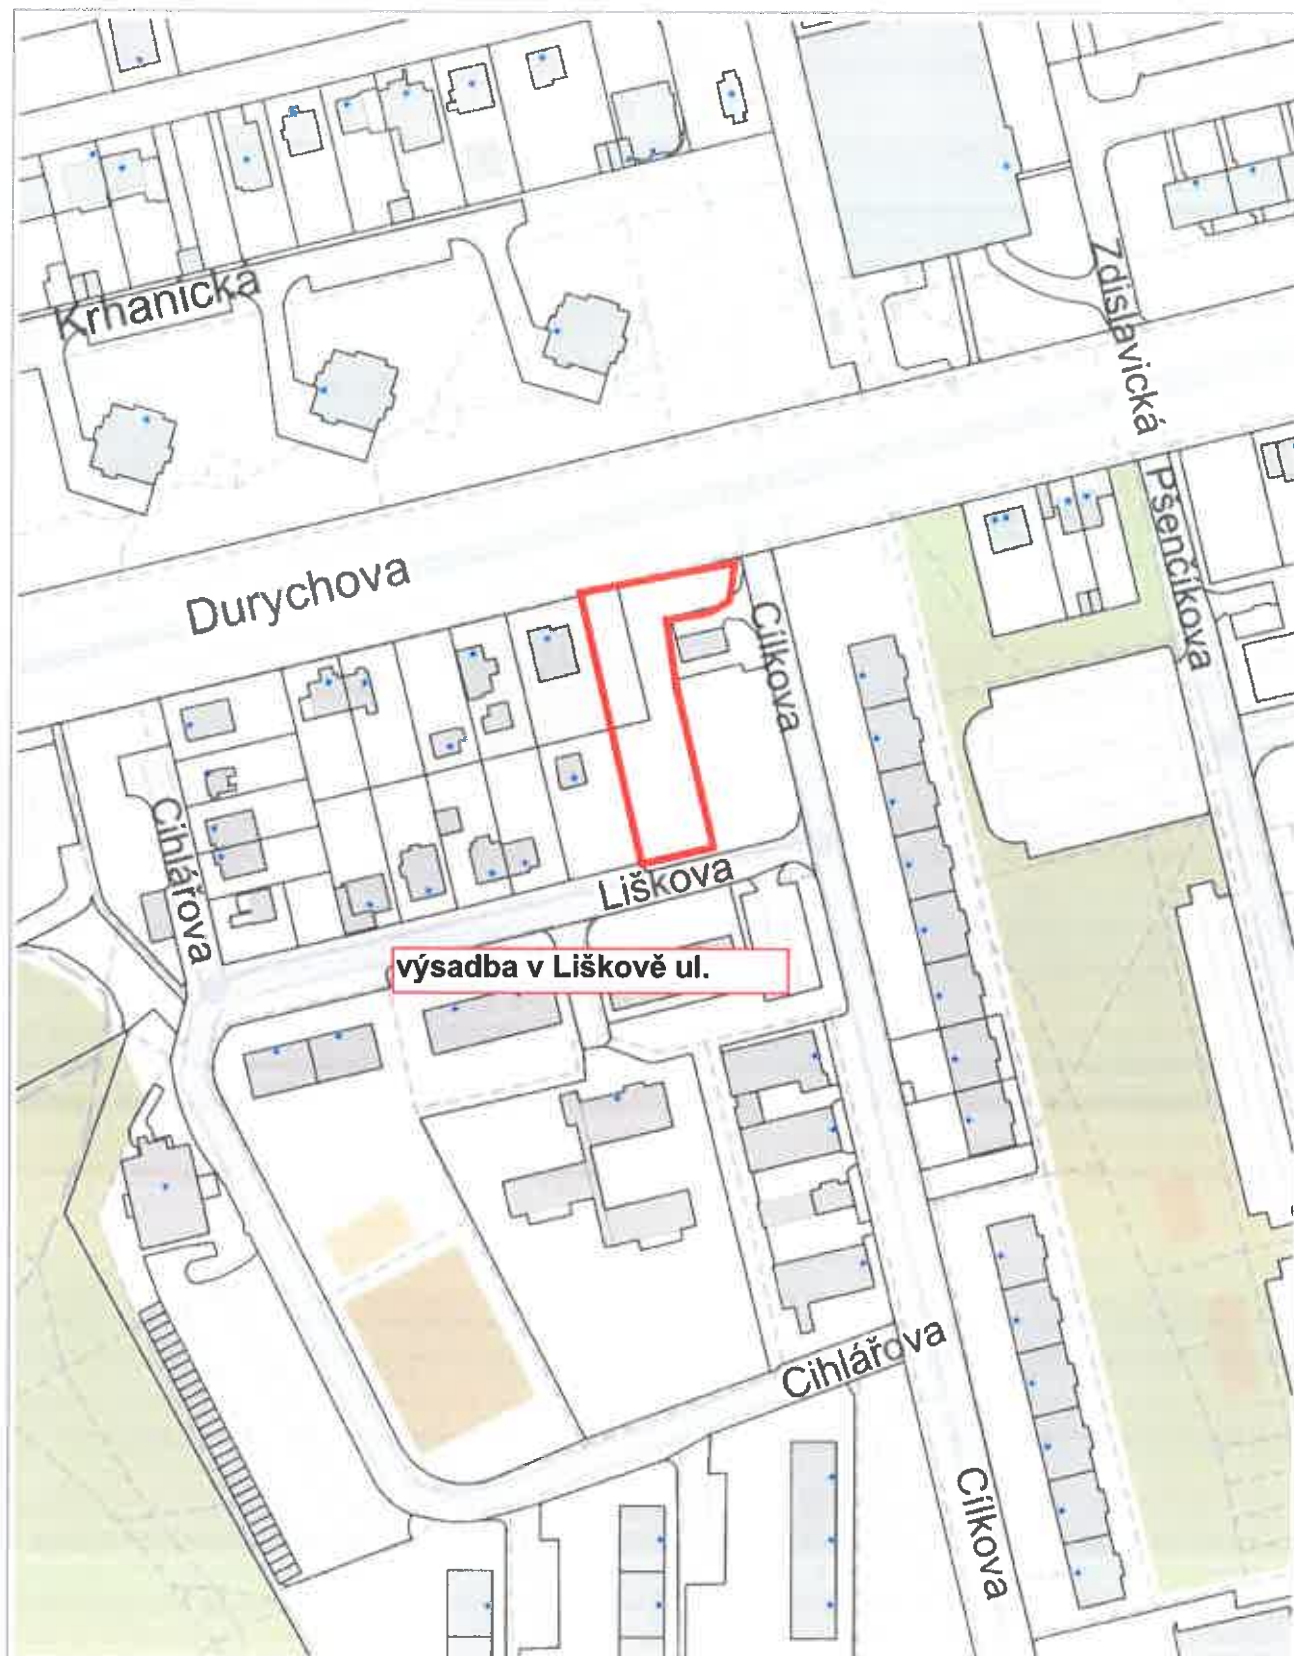

1 : 3 500

stromořadí podél polní cesty
od ul. Hrazanská k lesu

1 : 5 003

50 m

1 : 2 000

50 m

1 : 2 000

50 m

1 : 2 000

1 : 2 000

1 : 3 500

třešňová alej Pod Březinou

100 m

1 : 3 500

1 : 5 000

výsadba v ul. K Dýmáči a Pod Remízkiem